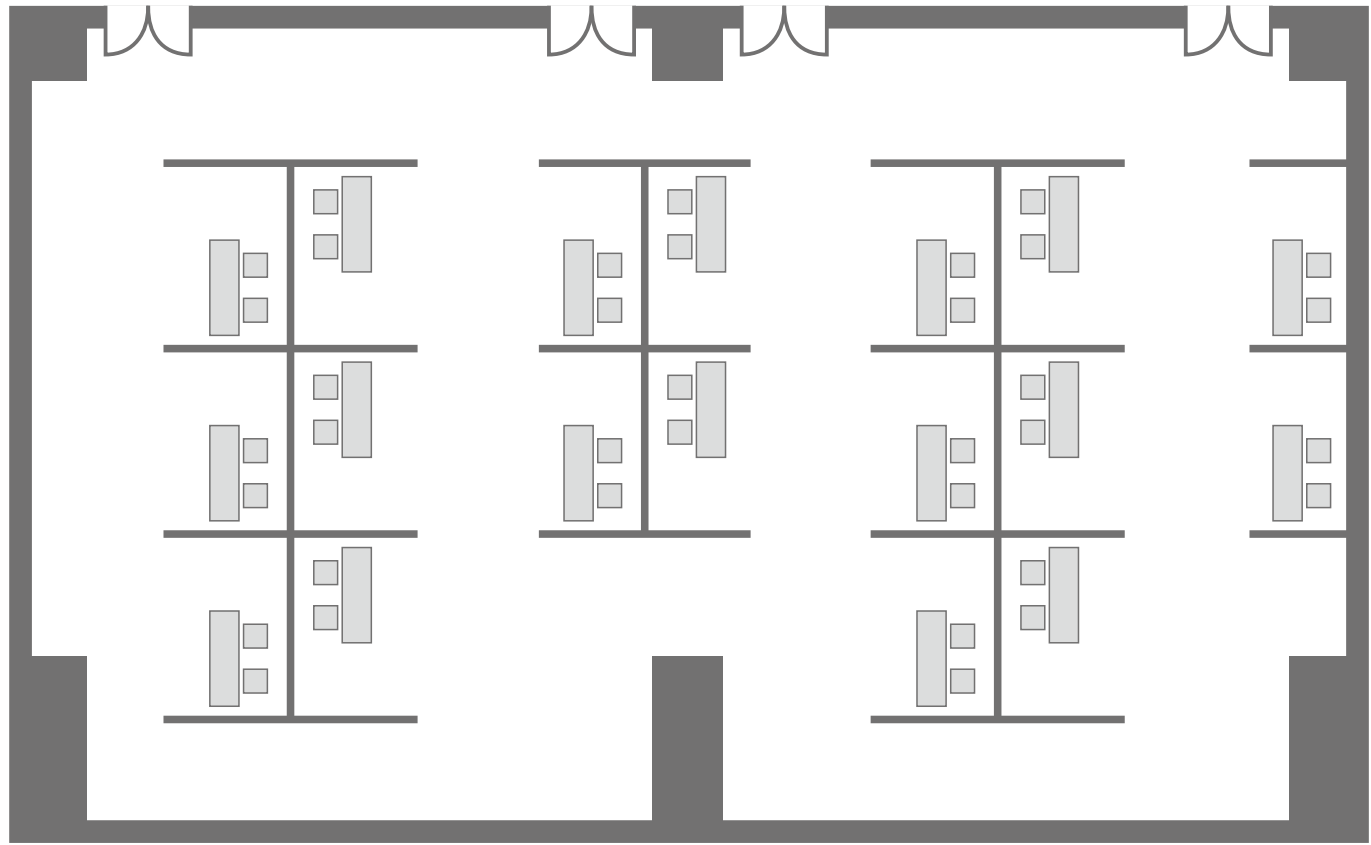

### シアター形式

266席  
7席×2列×19列

### スクール形式

144席  
3席×4列×12列

展示・相談会形式

18ブース

パーティー形式

立食 270人 12卓

### シアター形式

135席 5席×3列×9列

### パーティー形式

立食430人 12卓

※セミナールーム1/2とホワイエの  
連結使用も可能