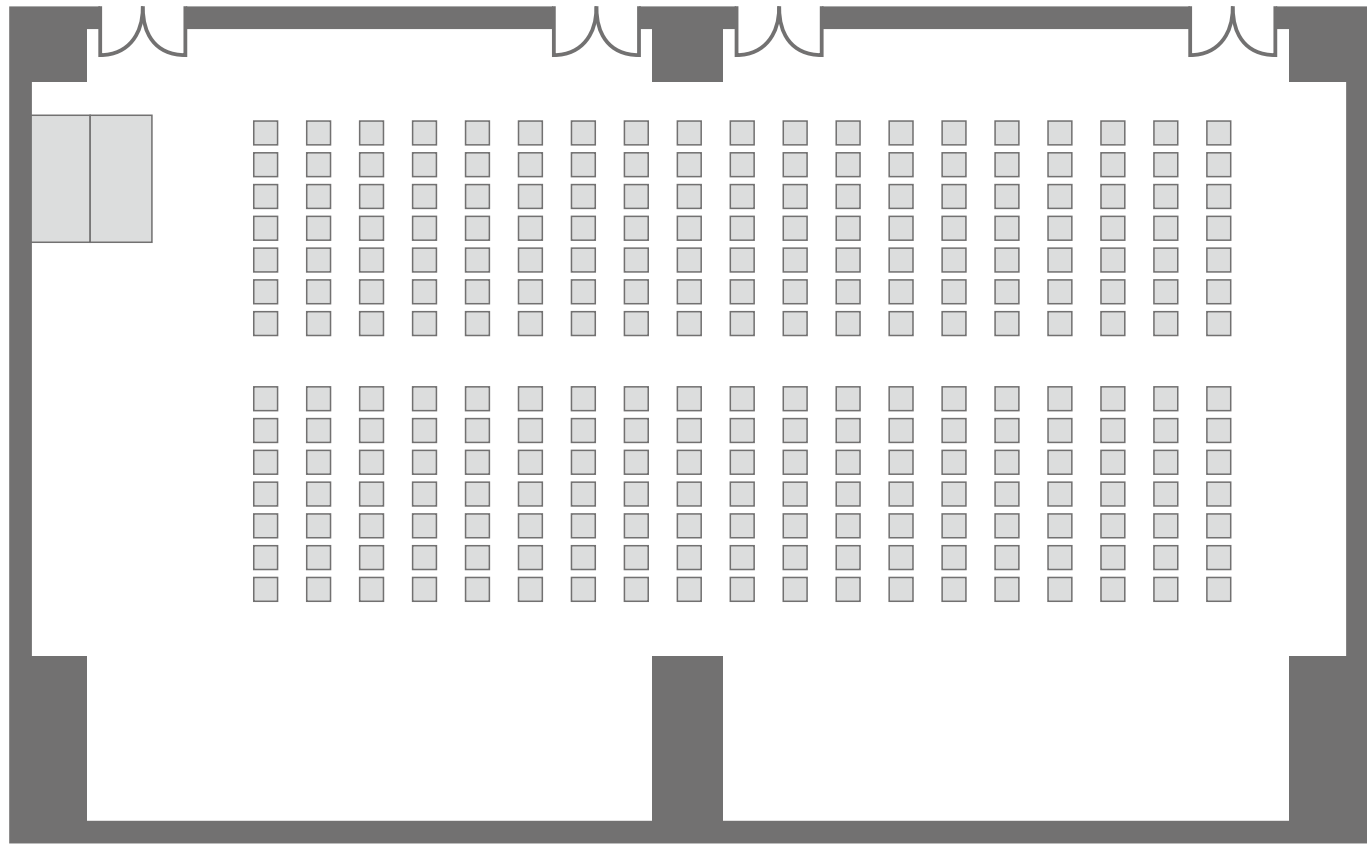

### シアター形式

266席  
7席×2列×19列

### スクール形式

144席  
3席×4列×12列

展示・相談会形式

18ブース

パーティー形式

立食 270人 12卓

### シアター形式

135席 5席×3列×9列

### パーティー形式

立食430人 12卓

※セミナールーム1/2とホワイエの  
連結使用も可能