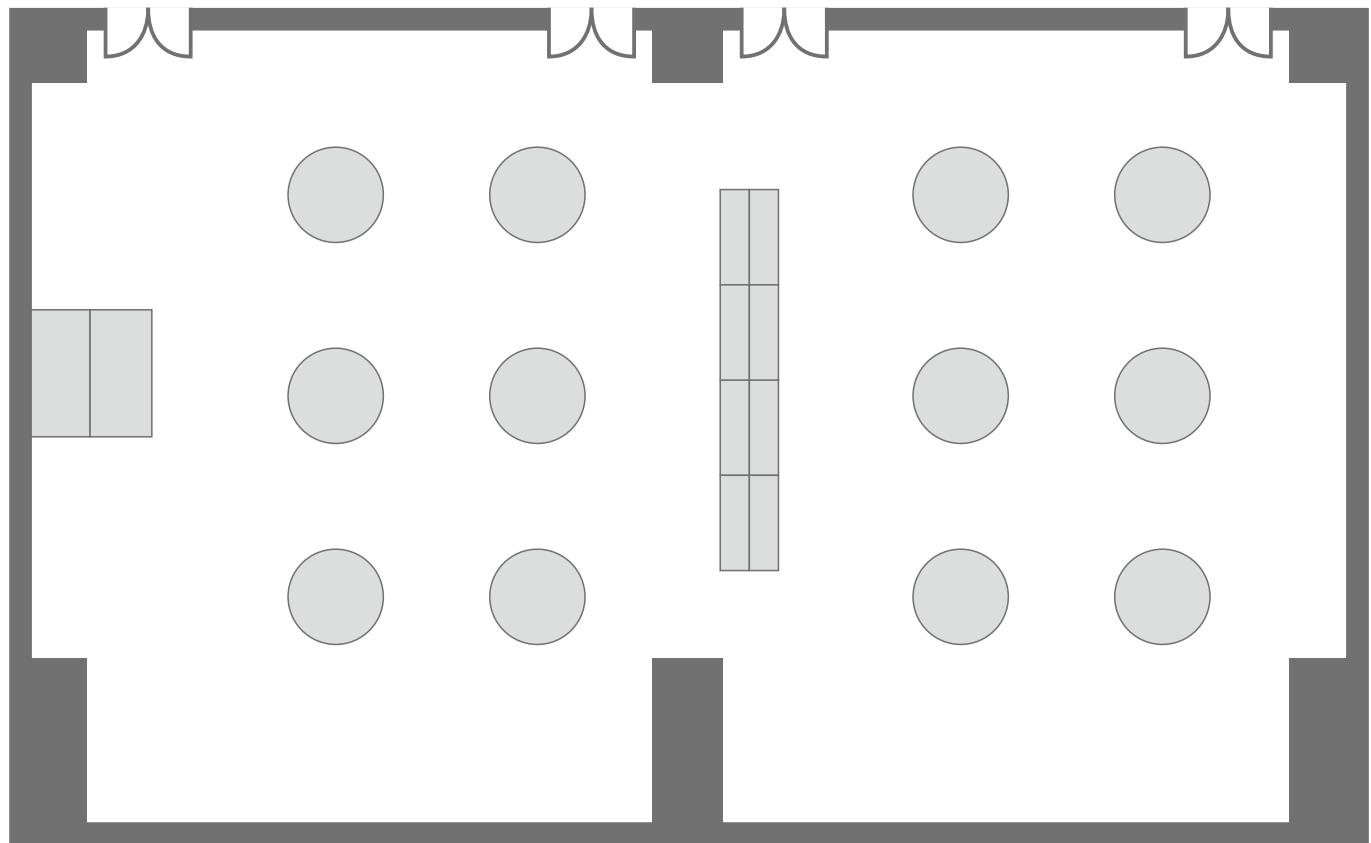

### シアター形式

266席  
7席×2列×19列

### スクール形式

144席  
3席×4列×12列

展示・相談会形式

18ブース

パーティー形式

立食 270人 12卓

### シアター形式

135席 5席×3列×9列

### パーティー形式

立食430人 12卓

※セミナールーム1/2とホワイエの  
連結使用も可能