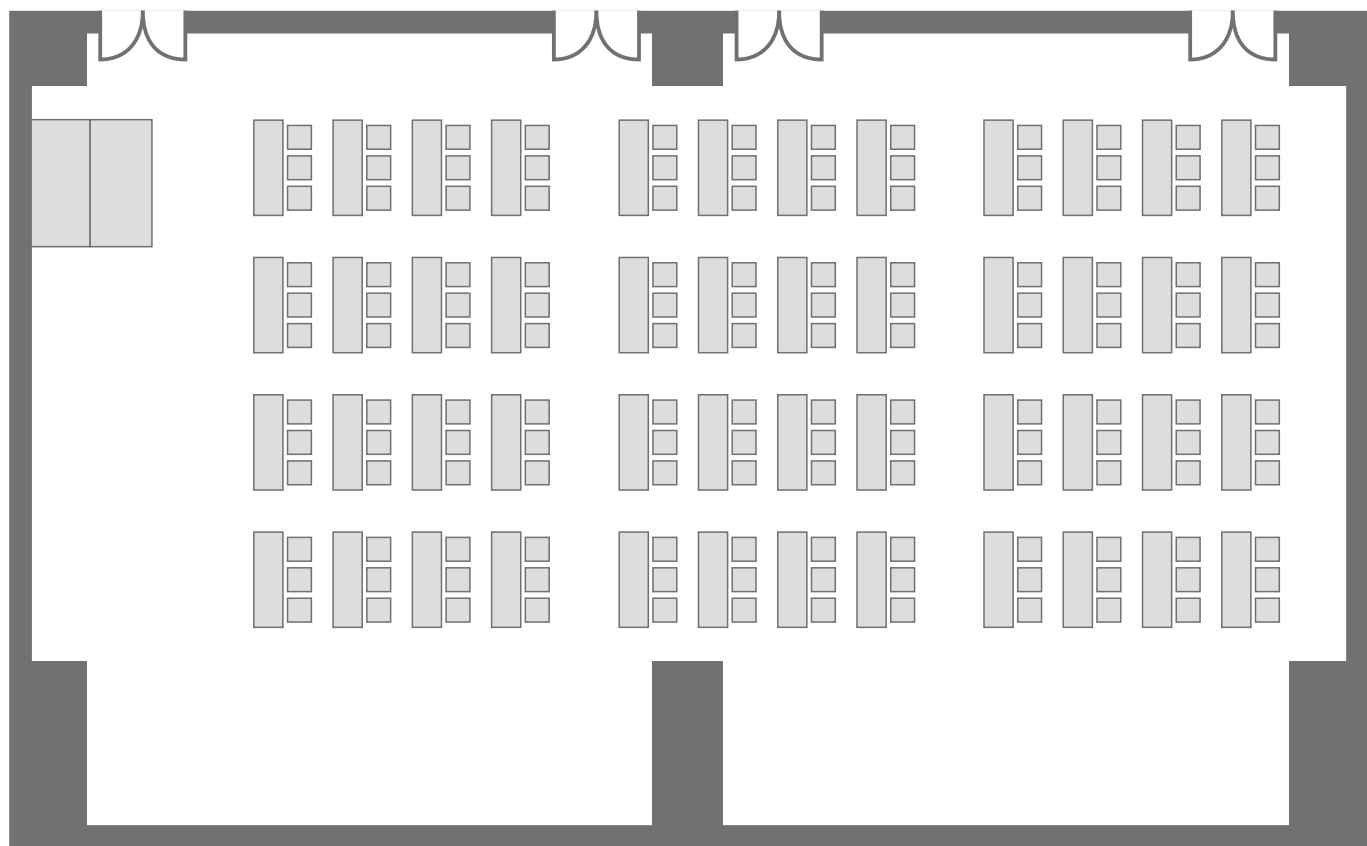

### シアター形式

266席  
7席×2列×19列

### スクール形式

144席  
3席×4列×12列

展示・相談会形式

18ブース

パーティー形式

立食 270人 12卓

### シアター形式

135席 5席×3列×9列

### パーティー形式

立食430人 12卓

※セミナールーム1/2とホワイエの  
連結使用も可能