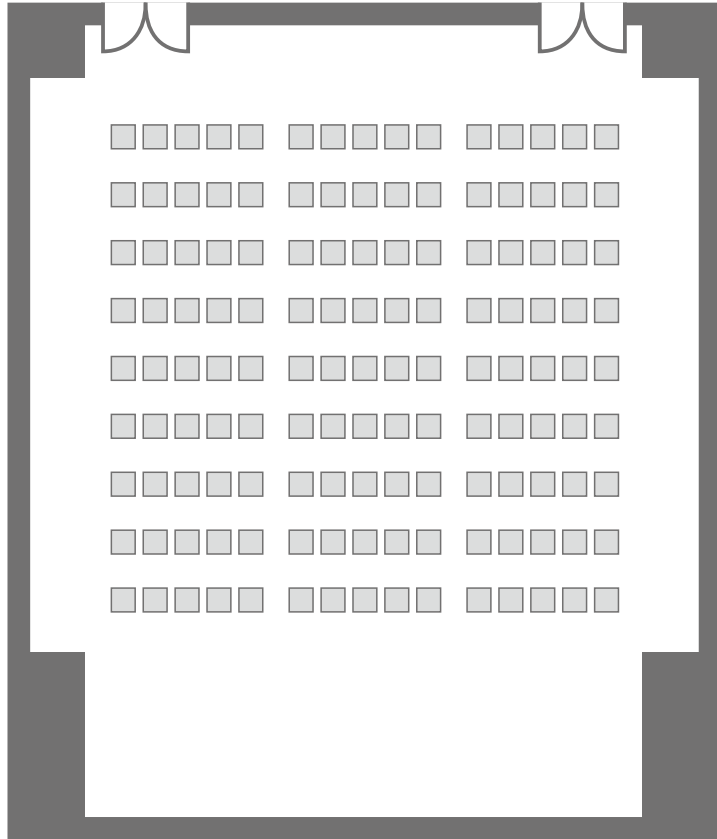

### シアター形式

266席  
7席×2列×19列

### スクール形式

144席  
3席×4列×12列

展示・相談会形式

18ブース

パーティー形式

立食 270人 12卓

### シアター形式

135席 5席×3列×9列

### パーティー形式

立食430人 12卓

※セミナールーム1/2とホワイエの  
連結使用も可能