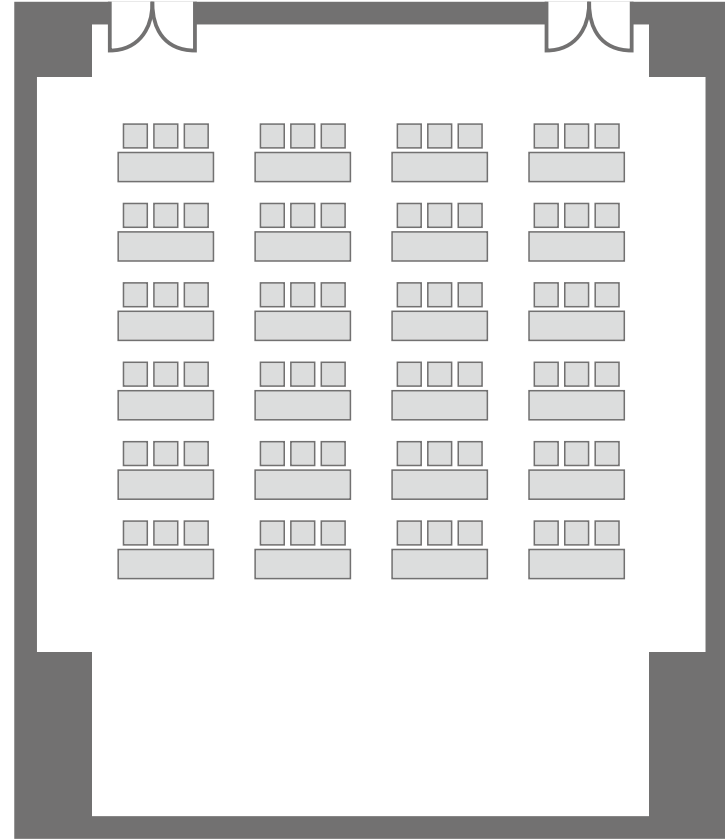

スクール形式

72席 3席×4列×6列