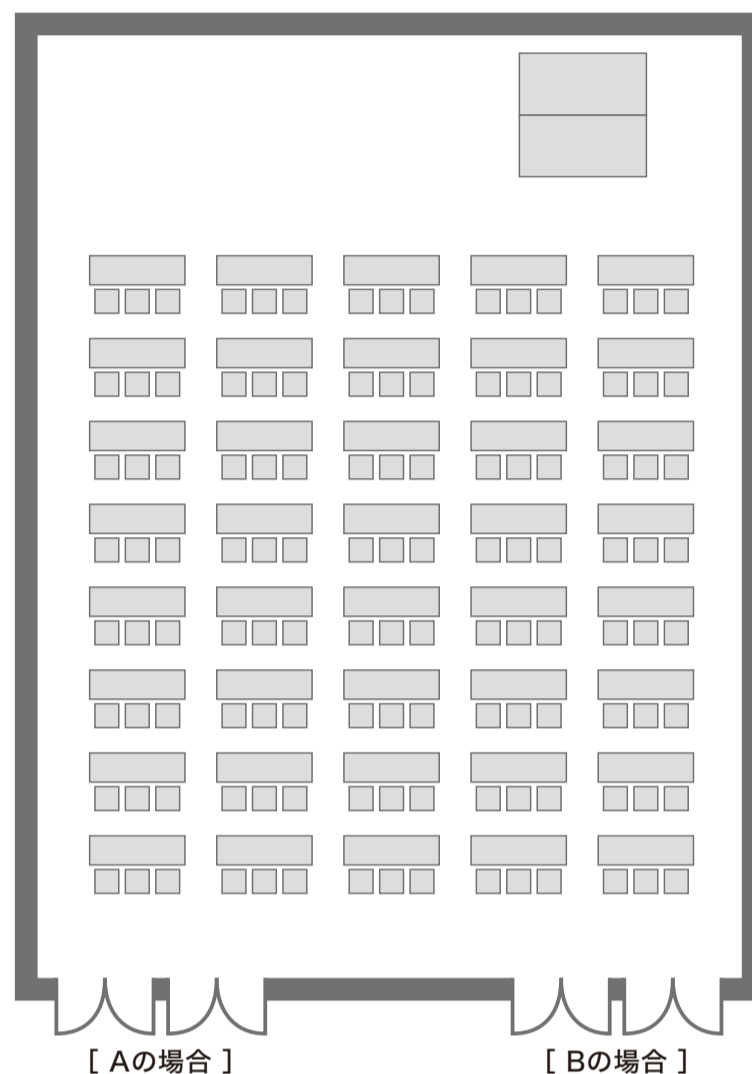

**シアター形式
(移動観覧席使用)**

405席
移動観覧席:330席
フロア:75席

**シアター形式
(フラットフロア)**

399席
7席×3列×19列

**スクール形式
(フラットフロア)**

252席
6席×3列×14列

**展示・商談会形式
(フラットフロア)**

24ブース

パーティー形式
(フラットフロア)

立食 350人 16卓

シアター形式

195席 5席×3列×13列

スクール形式

120席 3席×5列×8列

コの字型形式

54席

パーティー形式

立食 175人 6卓