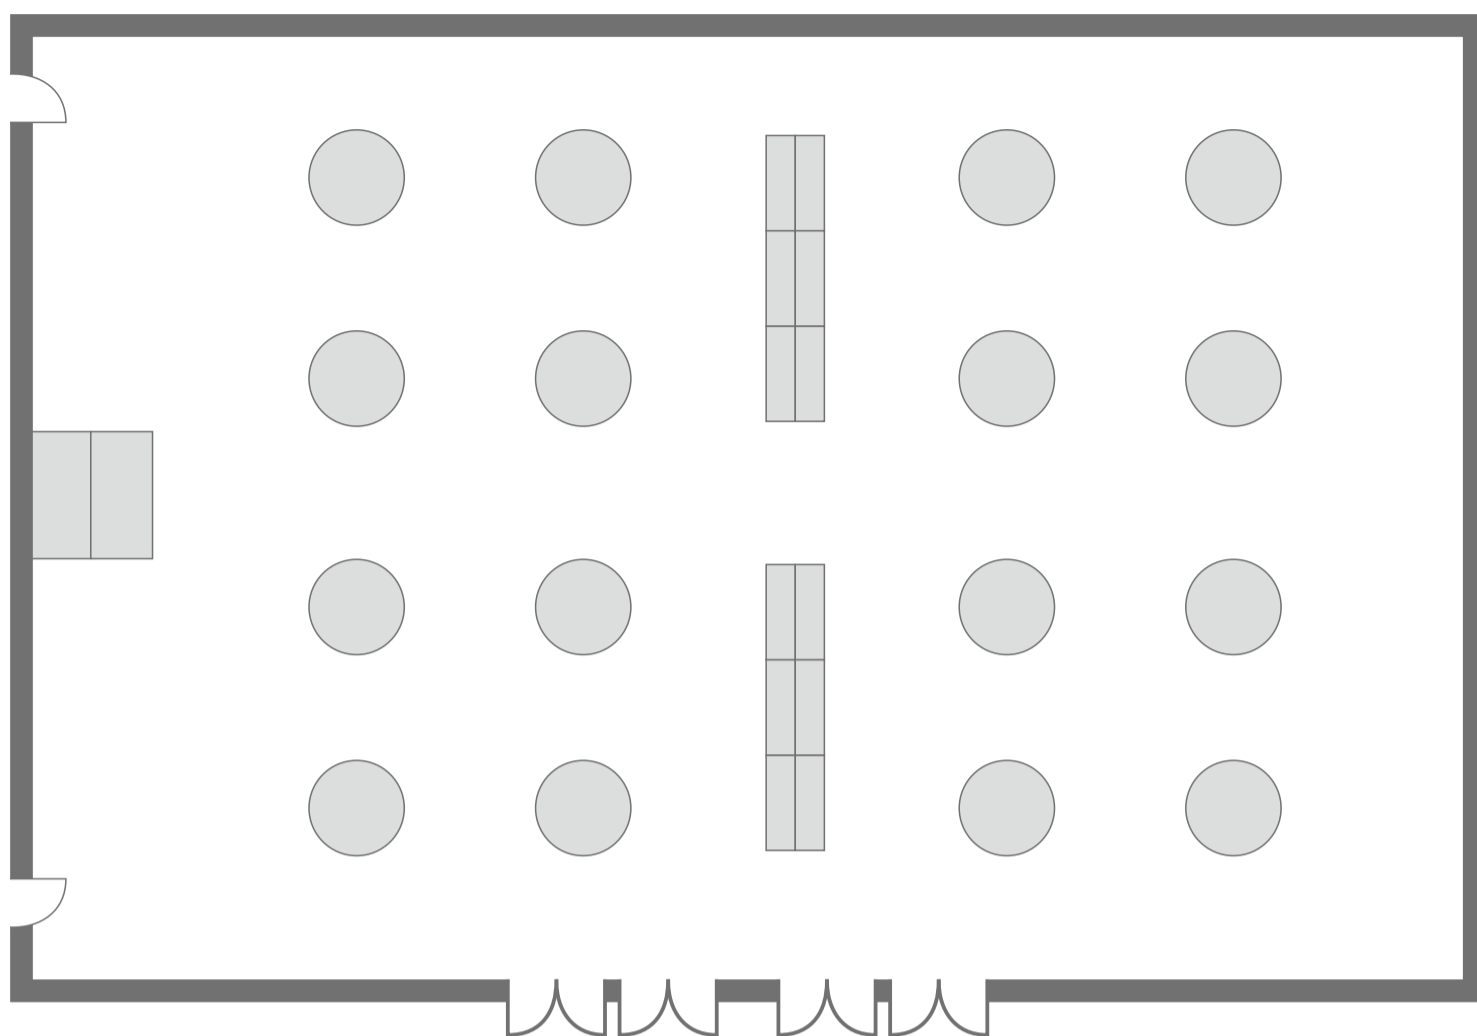

**シアター形式
(移動観覧席使用)**

405席
移動観覧席:330席
フロア:75席

**シアター形式
(フラットフロア)**

399席
7席×3列×19列

**スクール形式
(フラットフロア)**

252席
6席×3列×14列

**展示・商談会形式
(フラットフロア)**

24ブース

パーティー形式
(フラットフロア)

立食 350人 16卓

シアター形式

195席 5席×3列×13列

スクール形式

120席 3席×5列×8列

コの字型形式

54席

パーティー形式

立食 175人 6卓