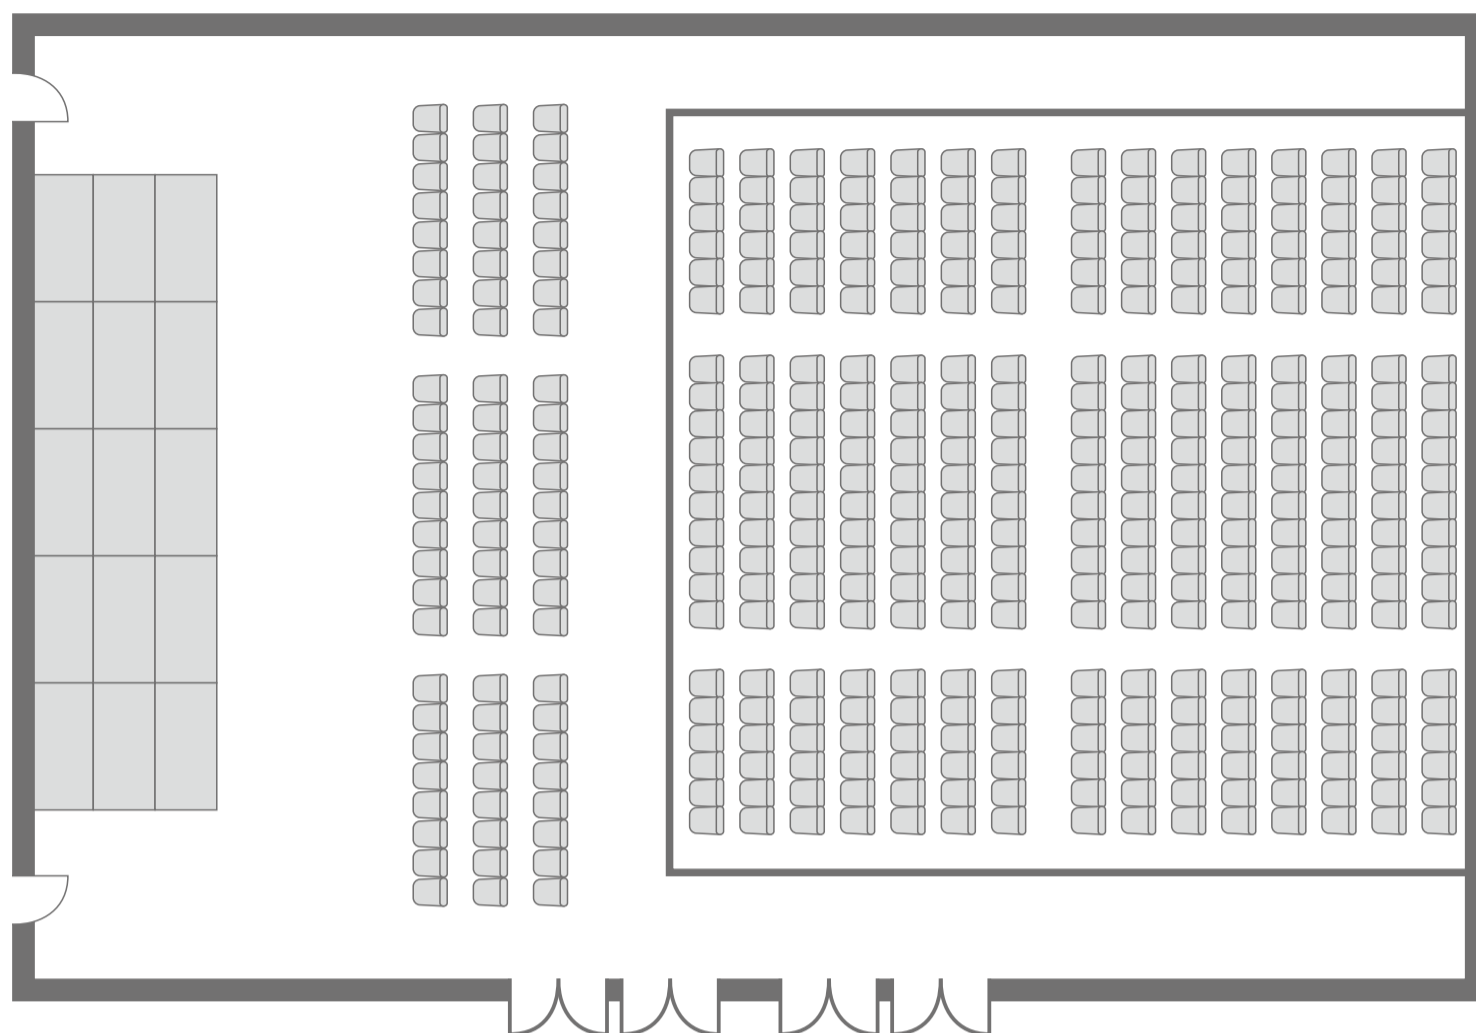

**シアター形式
(移動観覧席使用)**

405席
移動観覧席:330席
フロア:75席

**シアター形式
(フラットフロア)**

399席
7席×3列×19列

**スクール形式
(フラットフロア)**

252席
6席×3列×14列

**展示・商談会形式
(フラットフロア)**

24ブース

パーティー形式
(フラットフロア)

立食 350人 16卓

シアター形式

195席 5席×3列×13列

スクール形式

120席 3席×5列×8列

コの字型形式

54席

パーティー形式

立食 175人 6卓