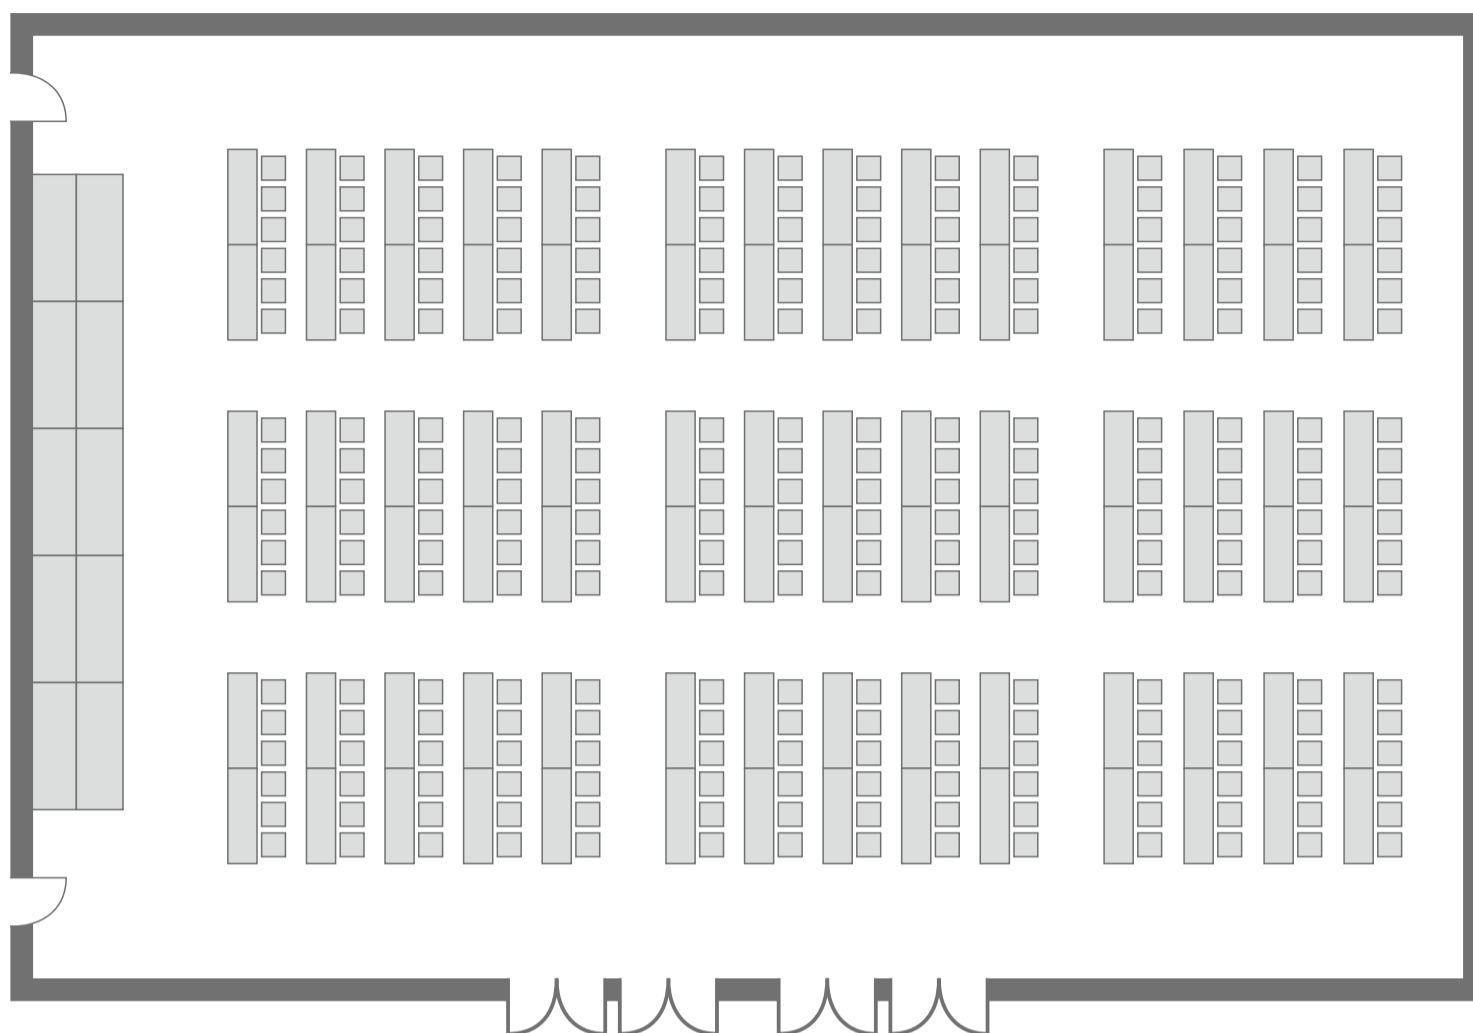

**シアター形式
(移動観覧席使用)**

405席
移動観覧席:330席
フロア:75席

**シアター形式
(フラットフロア)**

399席
7席×3列×19列

**スクール形式
(フラットフロア)**

252席
6席×3列×14列

**展示・商談会形式
(フラットフロア)**

24ブース

パーティー形式
(フラットフロア)

立食 350人 16卓

シアター形式

195席 5席×3列×13列

スクール形式

120席 3席×5列×8列

コの字型形式

54席

パーティー形式

立食 175人 6卓