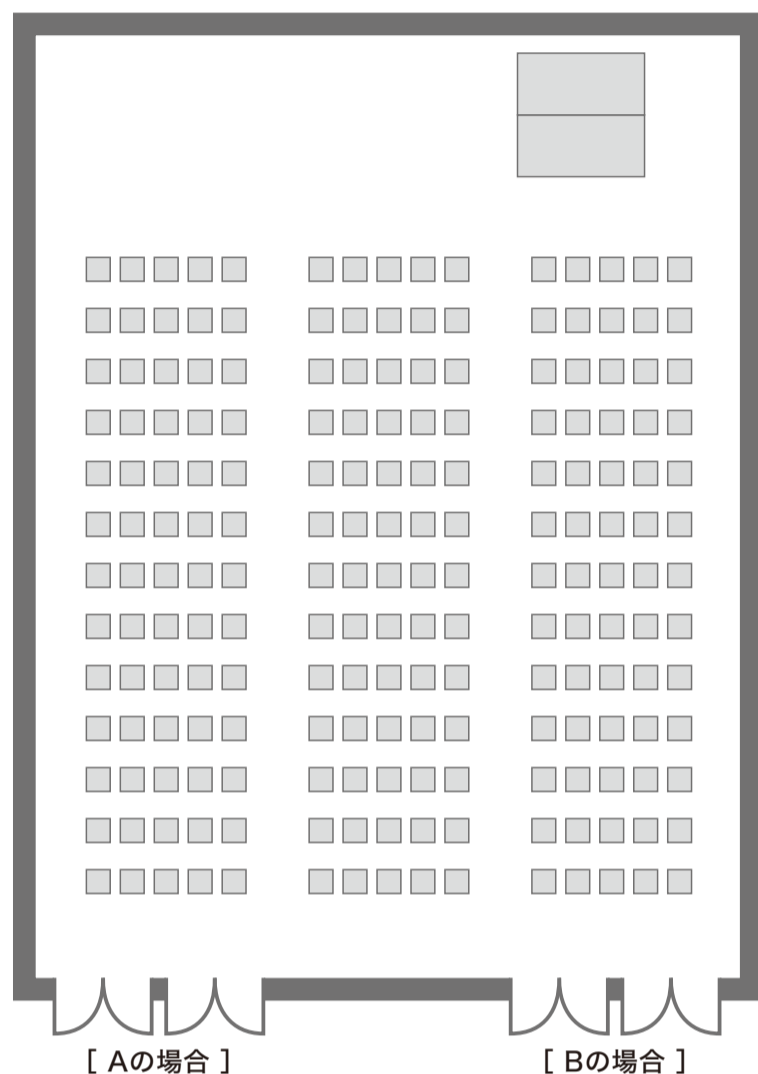

**シアター形式
(移動観覧席使用)**

405席
移動観覧席:330席
フロア:75席

**シアター形式
(フラットフロア)**

399席
7席×3列×19列

**スクール形式
(フラットフロア)**

252席
6席×3列×14列

**展示・商談会形式
(フラットフロア)**

24ブース

パーティー形式
(フラットフロア)

立食 350人 16卓

シアター形式

195席 5席×3列×13列

スクール形式

120席 3席×5列×8列

コの字型形式

54席

パーティー形式

立食 175人 6卓