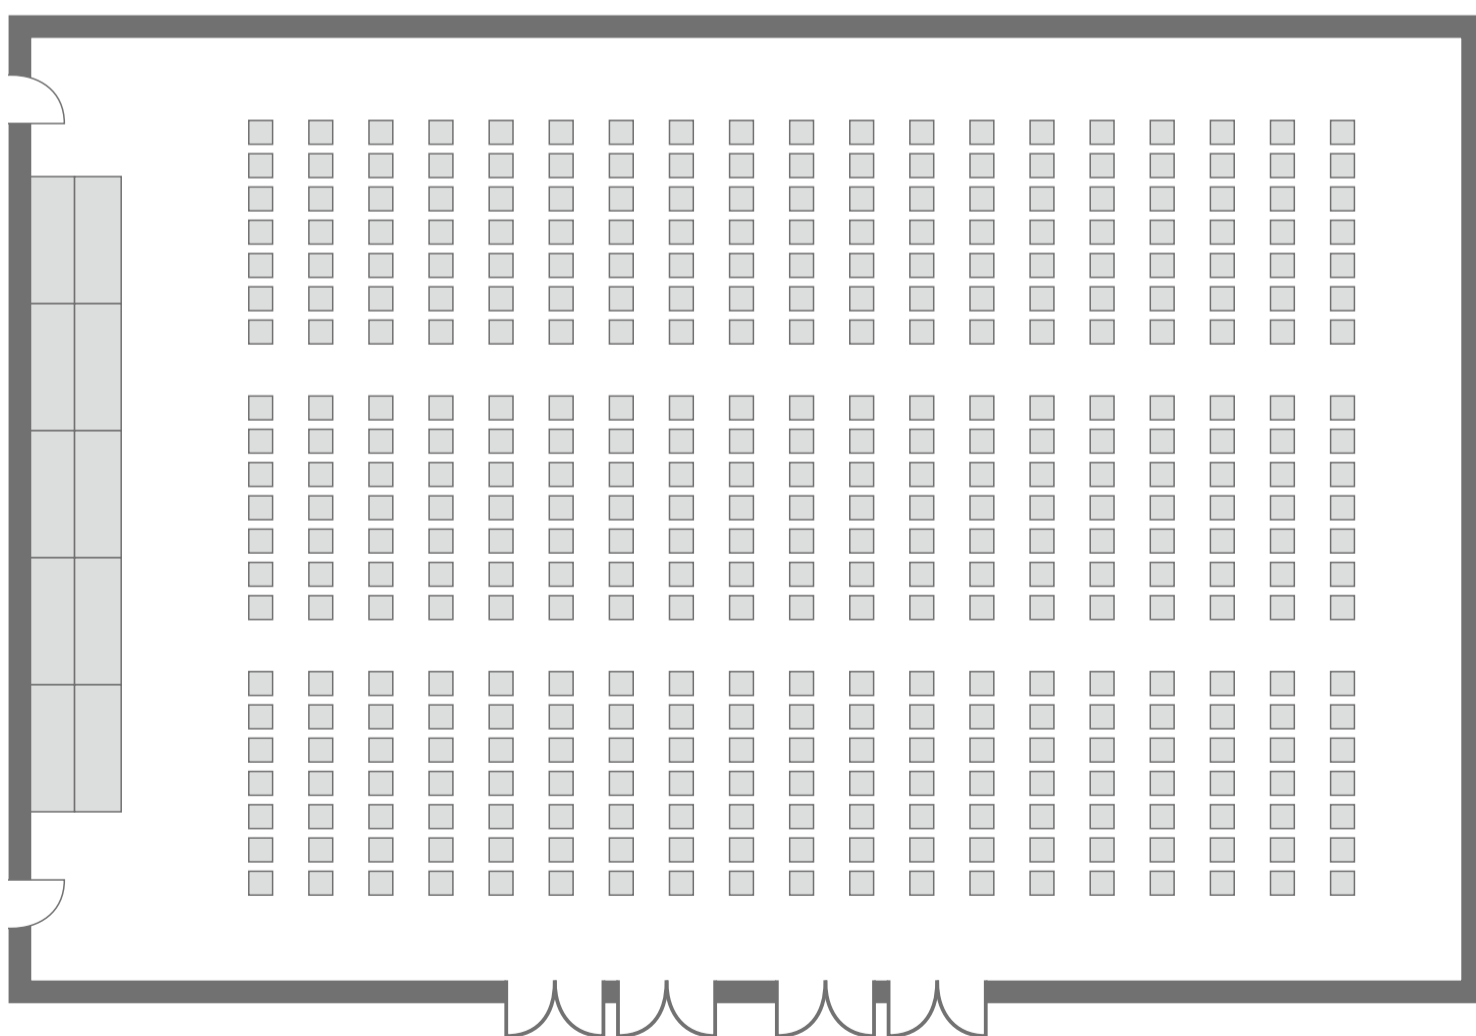

**シアター形式
(移動観覧席使用)**

405席
移動観覧席:330席
フロア:75席

**シアター形式
(フラットフロア)**

399席
7席×3列×19列

**スクール形式
(フラットフロア)**

252席
6席×3列×14列

**展示・商談会形式
(フラットフロア)**

24ブース

パーティー形式
(フラットフロア)

立食 350人 16卓

シアター形式

195席 5席×3列×13列

スクール形式

120席 3席×5列×8列

コの字型形式

54席

パーティー形式

立食 175人 6卓