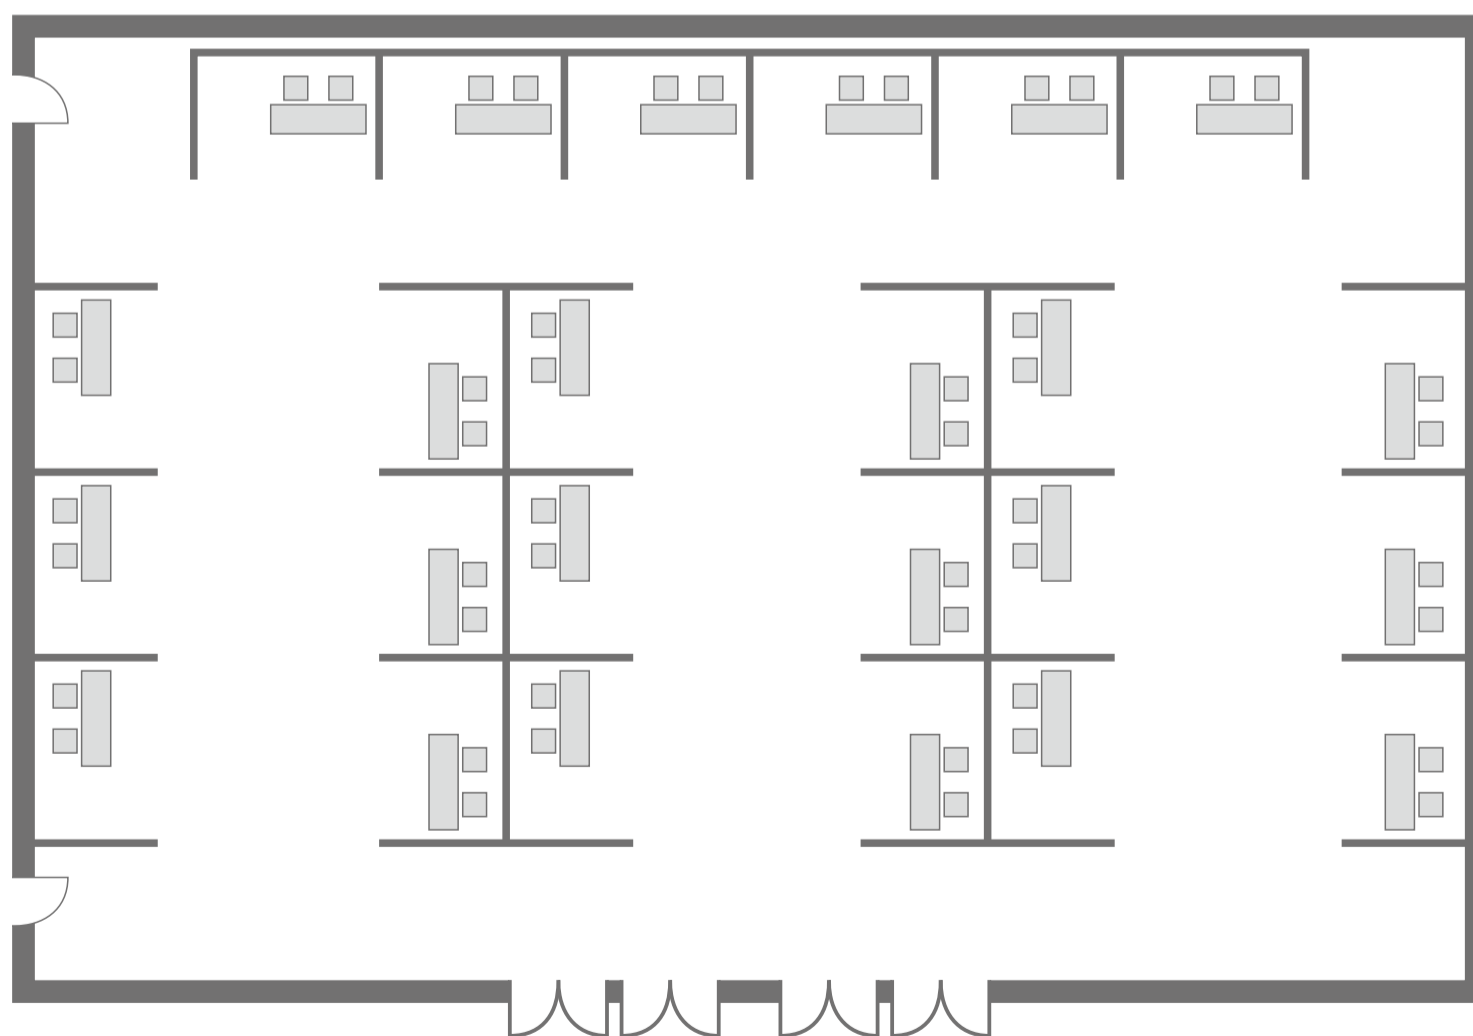

**シアター形式
(移動観覧席使用)**

405席
移動観覧席:330席
フロア:75席

**シアター形式
(フラットフロア)**

399席
7席×3列×19列

**スクール形式
(フラットフロア)**

252席
6席×3列×14列

**展示・商談会形式
(フラットフロア)**

24ブース

パーティー形式
(フラットフロア)

立食 350人 16卓

シアター形式

195席 5席×3列×13列

スクール形式

120席 3席×5列×8列

コの字型形式

54席

パーティー形式

立食 175人 6卓