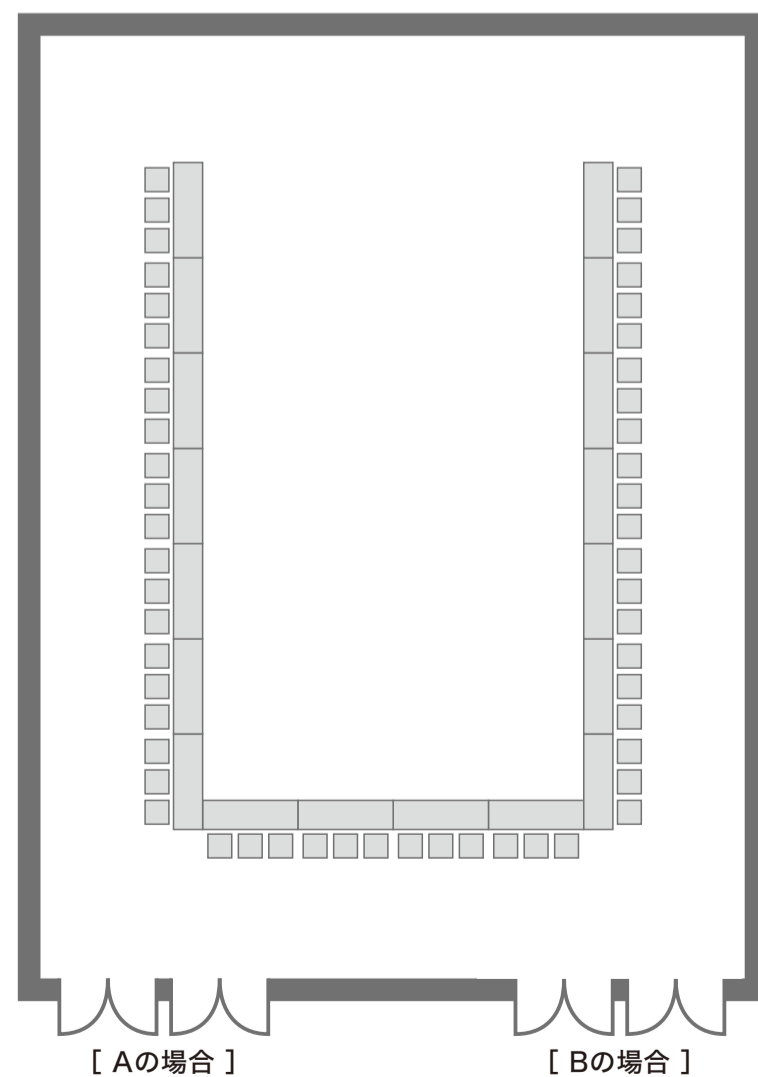

**シアター形式
(移動観覧席使用)**

405席
移動観覧席:330席
フロア:75席

**シアター形式
(フラットフロア)**

399席
7席×3列×19列

**スクール形式
(フラットフロア)**

252席
6席×3列×14列

**展示・商談会形式
(フラットフロア)**

24ブース

パーティー形式
(フラットフロア)

立食 350人 16卓

シアター形式

195席 5席×3列×13列

スクール形式

120席 3席×5列×8列

コの字型形式

54席

パーティー形式

立食 175人 6卓