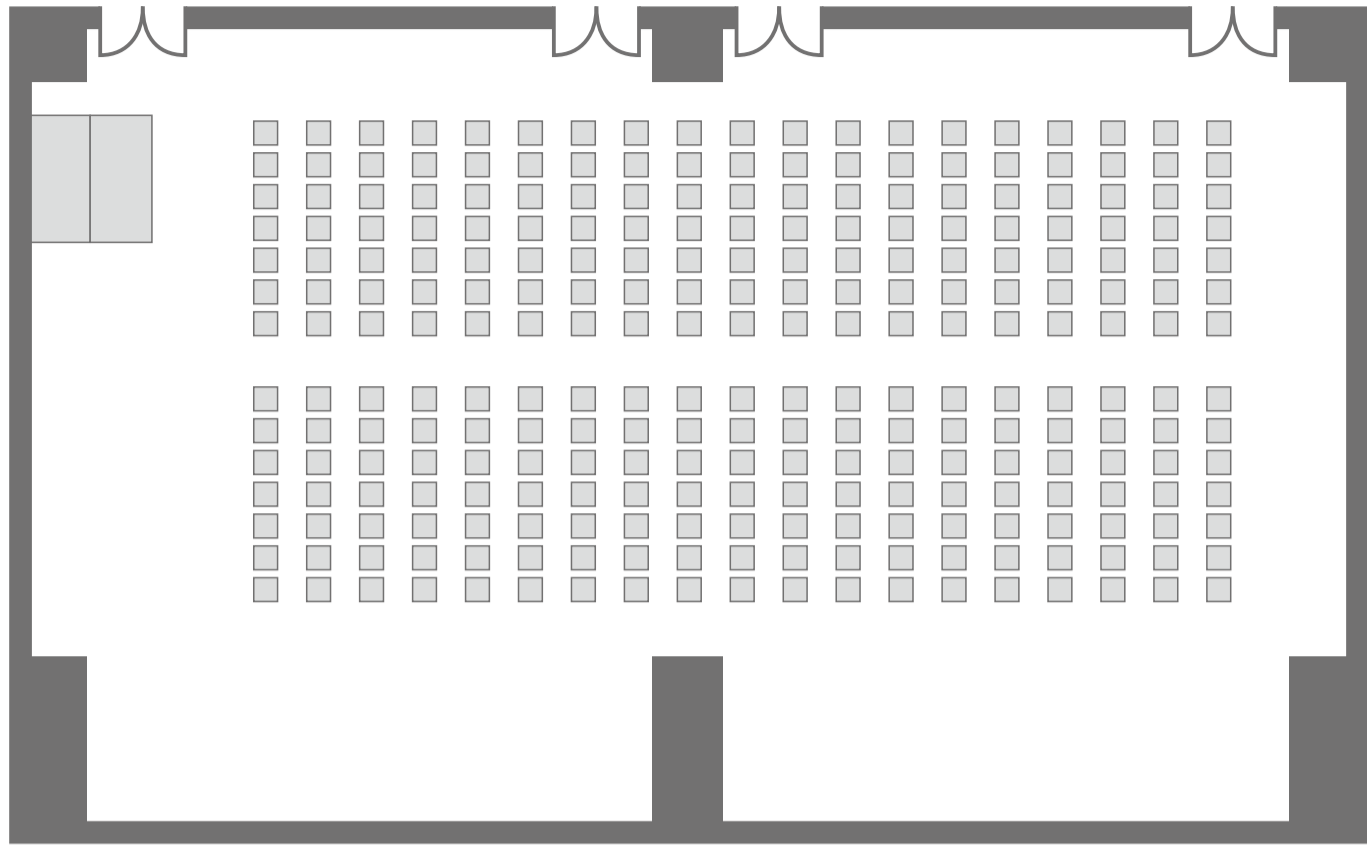

### シアター形式

266席  
7席×2列×19列

### スクール形式

144席  
3席×4列×12列

展示・相談会形式

18ブース

パーティー形式

立食 270人 12卓

### シアター形式

135席 5席×3列×9列

### パーティー形式

立食430人 12卓

※セミナールーム1/2とホワイエの  
連結使用も可能