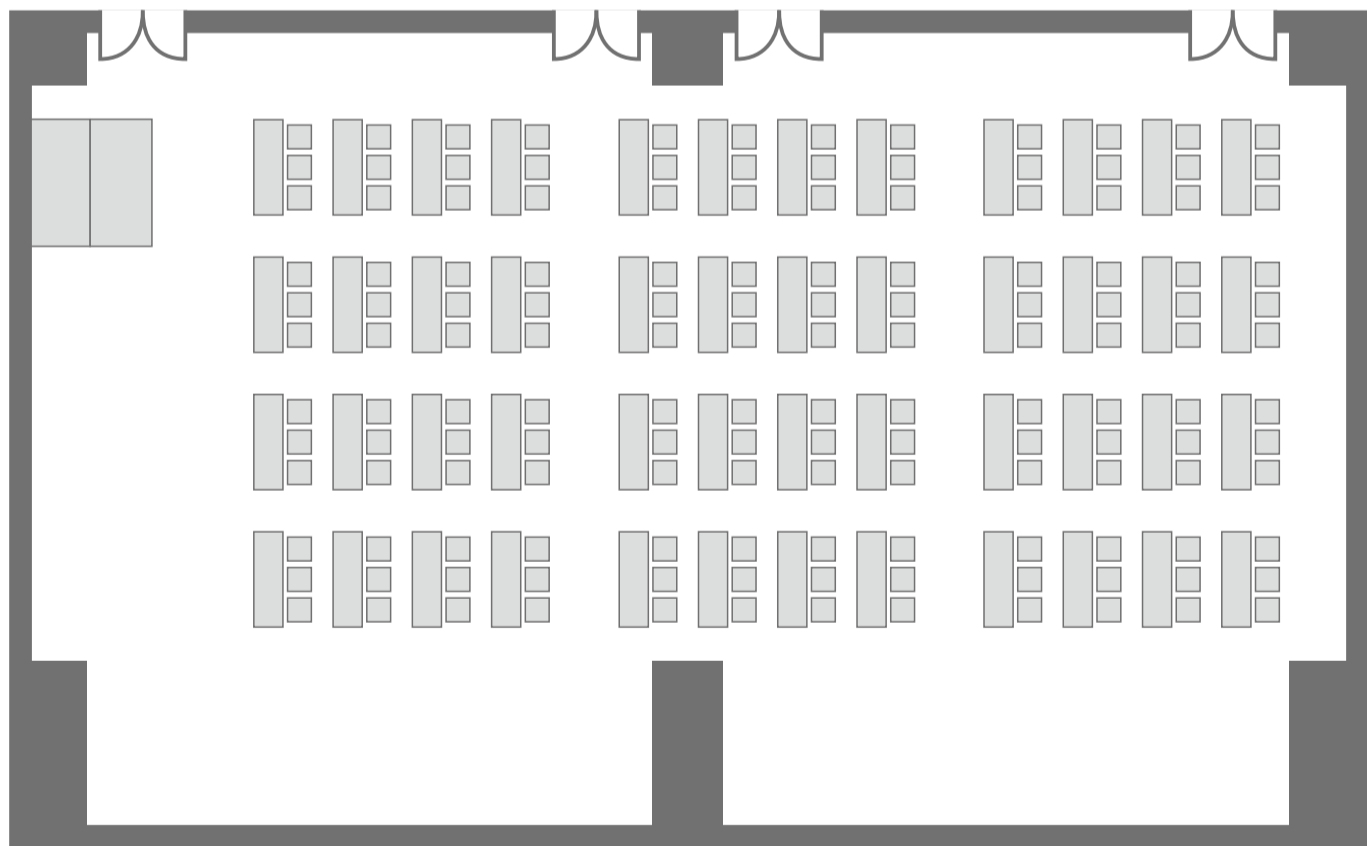

### シアター形式

266席  
7席×2列×19列

### スクール形式

144席  
3席×4列×12列

展示・相談会形式

18ブース

パーティー形式

立食 270人 12卓

### シアター形式

135席 5席×3列×9列

### パーティー形式

立食430人 12卓

※セミナールーム1/2とホワイエの  
連結使用も可能