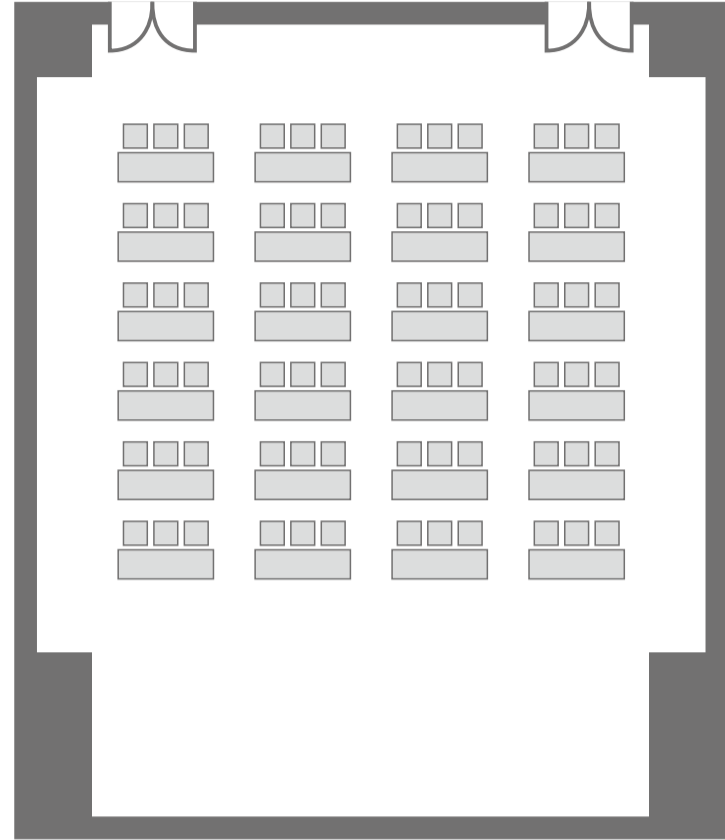

スクール形式

72席 3席×4列×6列