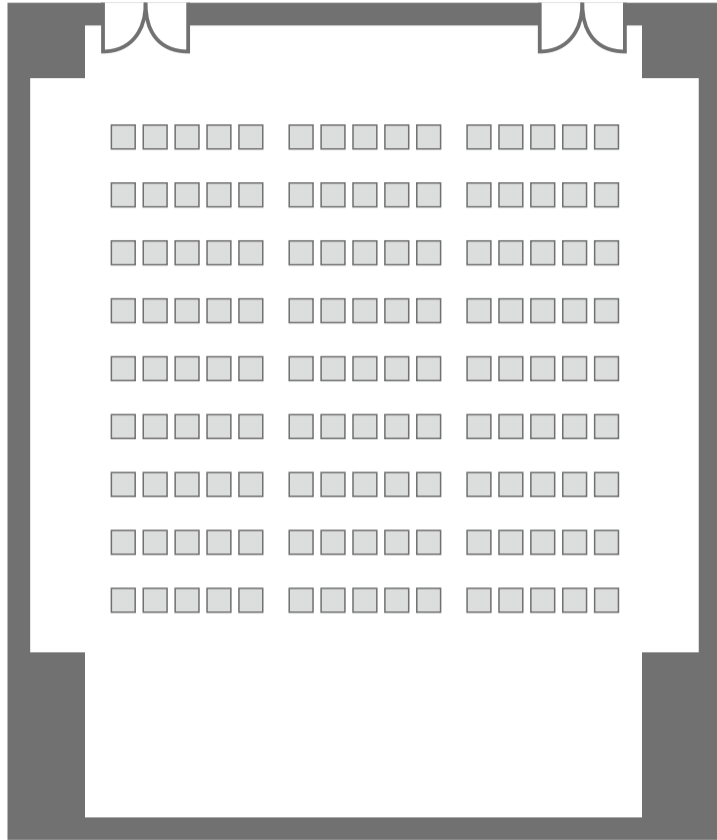

### シアター形式

266席  
7席×2列×19列

### スクール形式

144席  
3席×4列×12列

展示・相談会形式

18ブース

パーティー形式

立食 270人 12卓

### シアター形式

135席 5席×3列×9列

### パーティー形式

立食430人 12卓

※セミナールーム1/2とホワイエの  
連結使用も可能