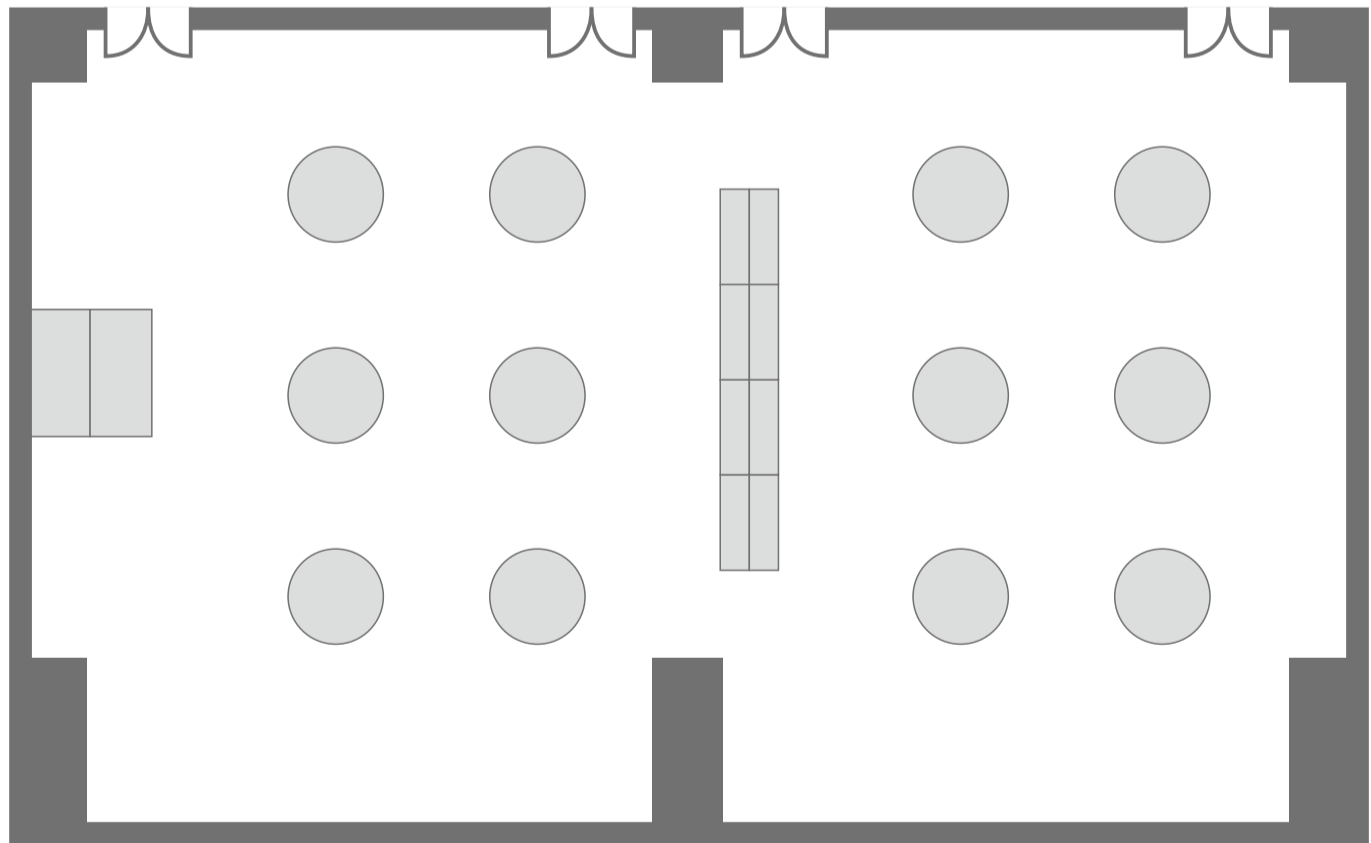

### シアター形式

266席  
7席×2列×19列

### スクール形式

144席  
3席×4列×12列

展示・相談会形式

18ブース

パーティー形式

立食 270人 12卓

### シアター形式

135席 5席×3列×9列

### パーティー形式

立食430人 12卓

※セミナールーム1/2とホワイエの  
連結使用も可能