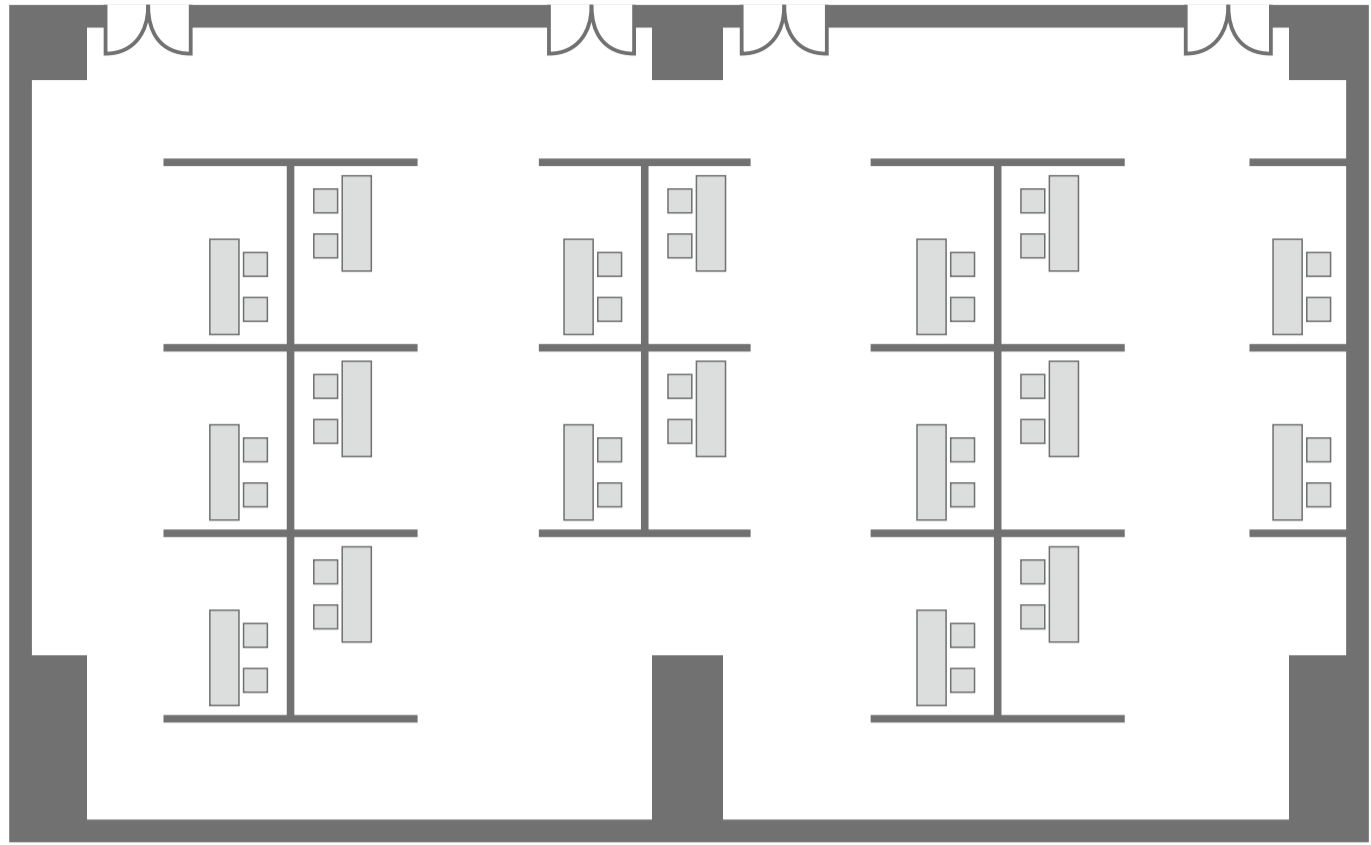

### シアター形式

266席  
7席×2列×19列

### スクール形式

144席  
3席×4列×12列

展示・相談会形式

18ブース

パーティー形式

立食 270人 12卓

### シアター形式

135席 5席×3列×9列

### パーティー形式

立食430人 12卓

※セミナールーム1/2とホワイエの  
連結使用も可能