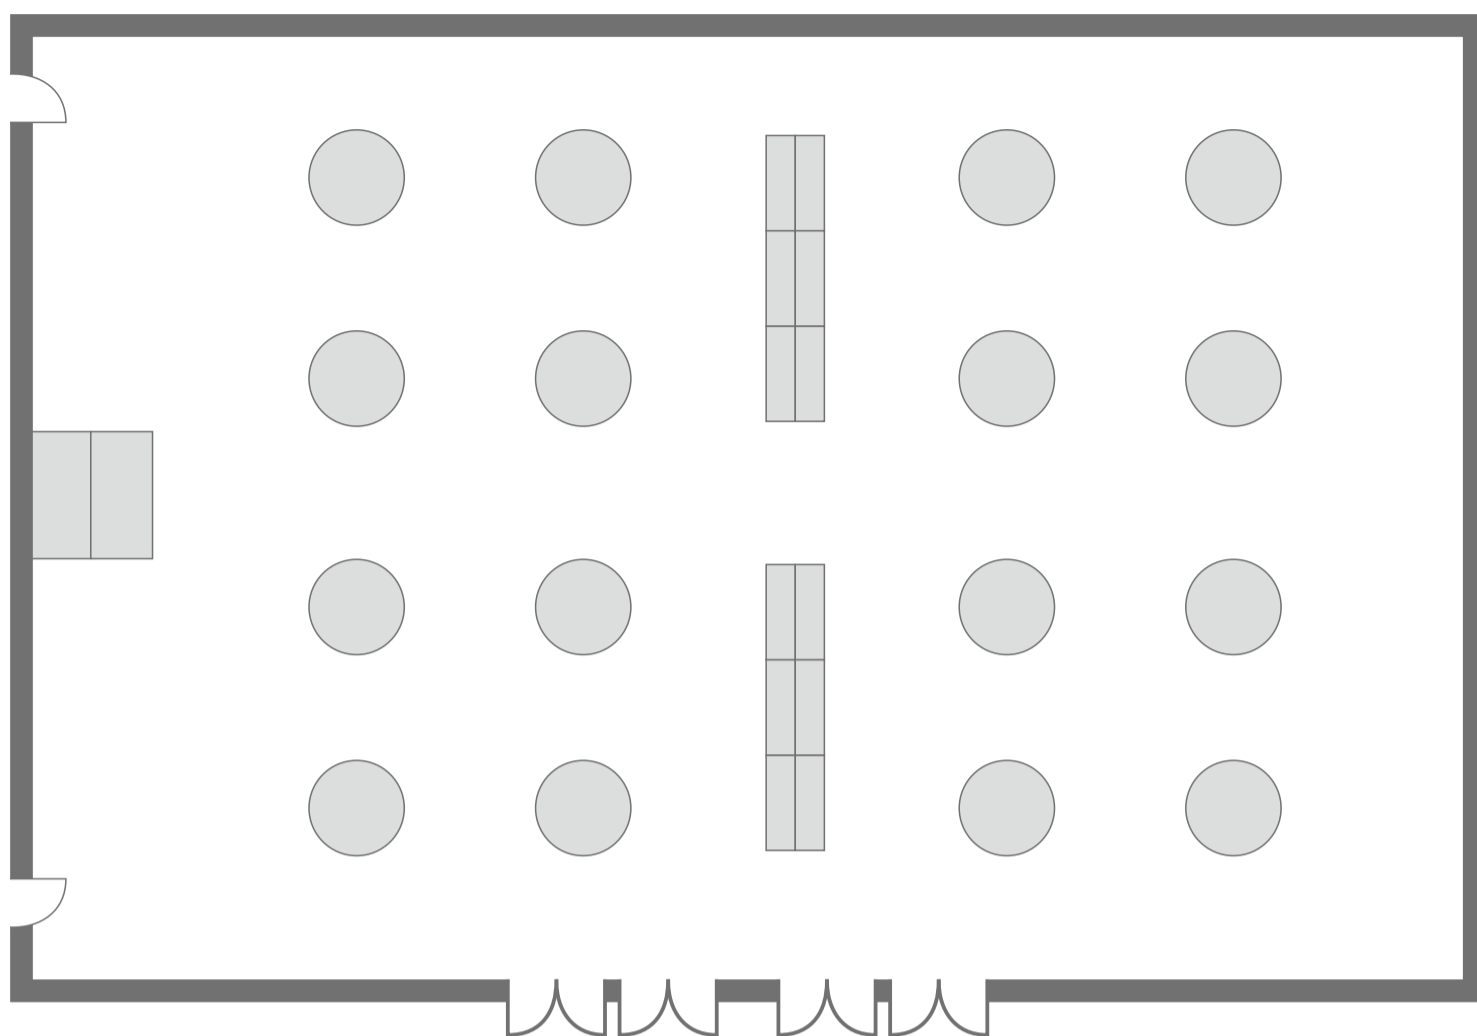

**シアター形式  
(移動観覧席使用)**

405席  
移動観覧席:330席  
フロア:75席

**シアター形式  
(フラットフロア)**

399席  
7席×3列×19列

**スクール形式  
(フラットフロア)**

252席  
6席×3列×14列

**展示・商談会形式  
(フラットフロア)**

24ブース

パーティー形式  
(フラットフロア)

立食 350人 16卓

### シアター形式

195席 5席×3列×13列

### パーティー形式

立食 175人 6卓