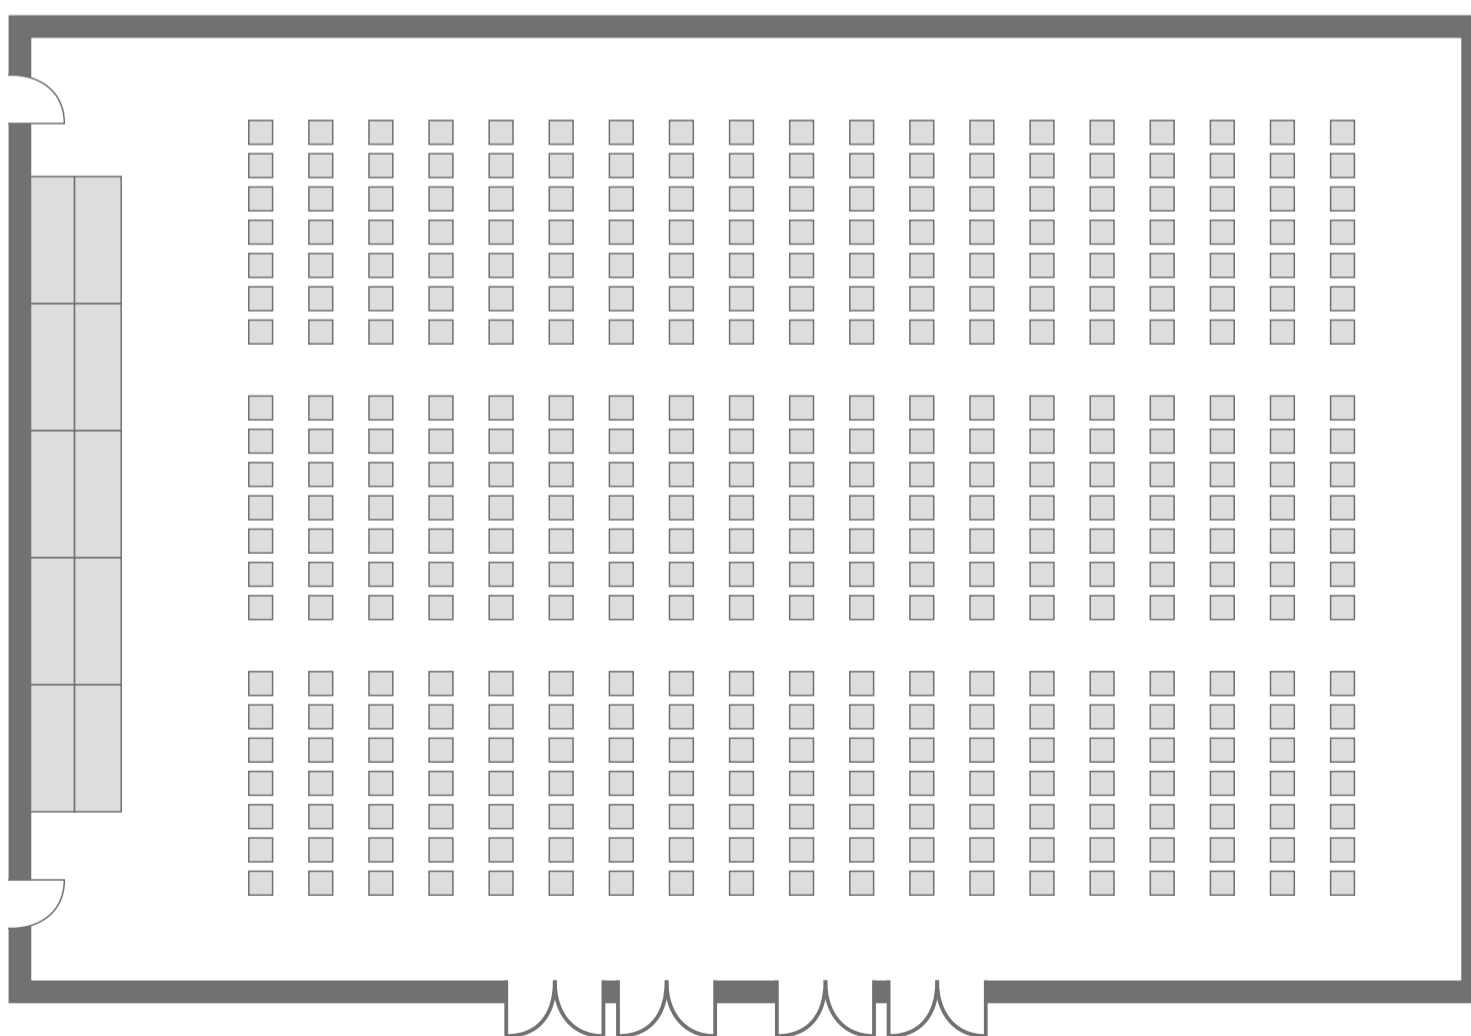

**シアター形式  
(移動観覧席使用)**

405席  
移動観覧席:330席  
フロア:75席

**シアター形式  
(フラットフロア)**

399席  
7席×3列×19列

**スクール形式  
(フラットフロア)**

252席  
6席×3列×14列

**展示・商談会形式  
(フラットフロア)**

24ブース

パーティー形式  
(フラットフロア)

立食 350人 16卓

### シアター形式

195席 5席×3列×13列

### パーティー形式

立食 175人 6卓