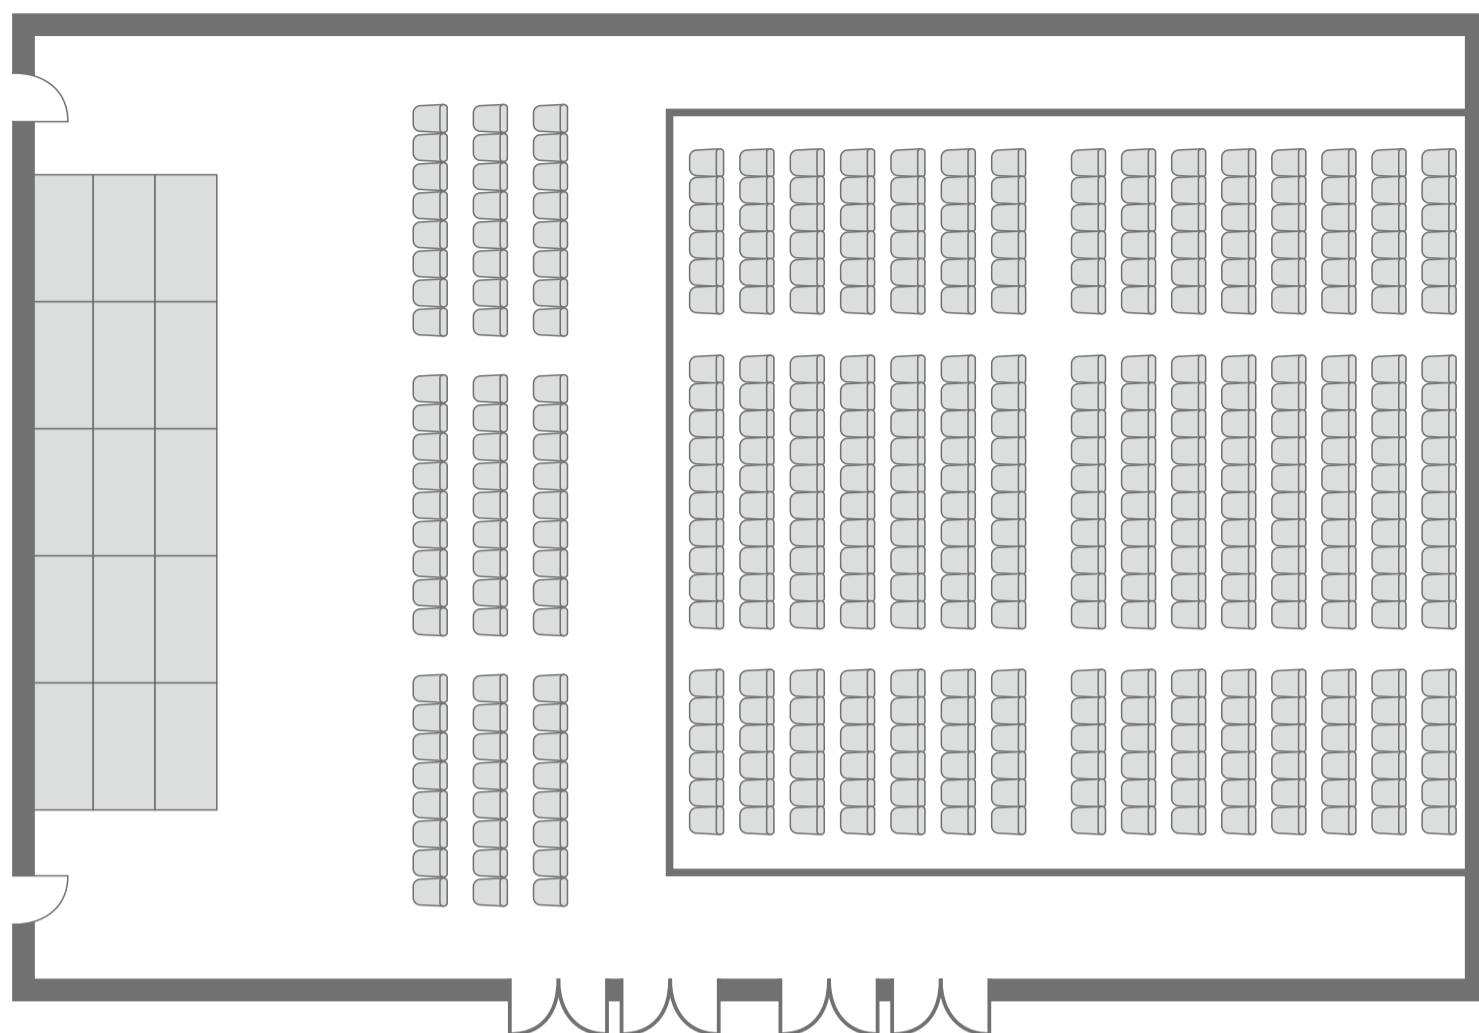

**シアター形式  
(移動観覧席使用)**

405席  
移動観覧席:330席  
フロア:75席

**シアター形式  
(フラットフロア)**

399席  
7席×3列×19列

**スクール形式  
(フラットフロア)**

252席  
6席×3列×14列

**展示・商談会形式  
(フラットフロア)**

24ブース

パーティー形式  
(フラットフロア)

立食 350人 16卓

### シアター形式

195席 5席×3列×13列

### パーティー形式

立食 175人 6卓