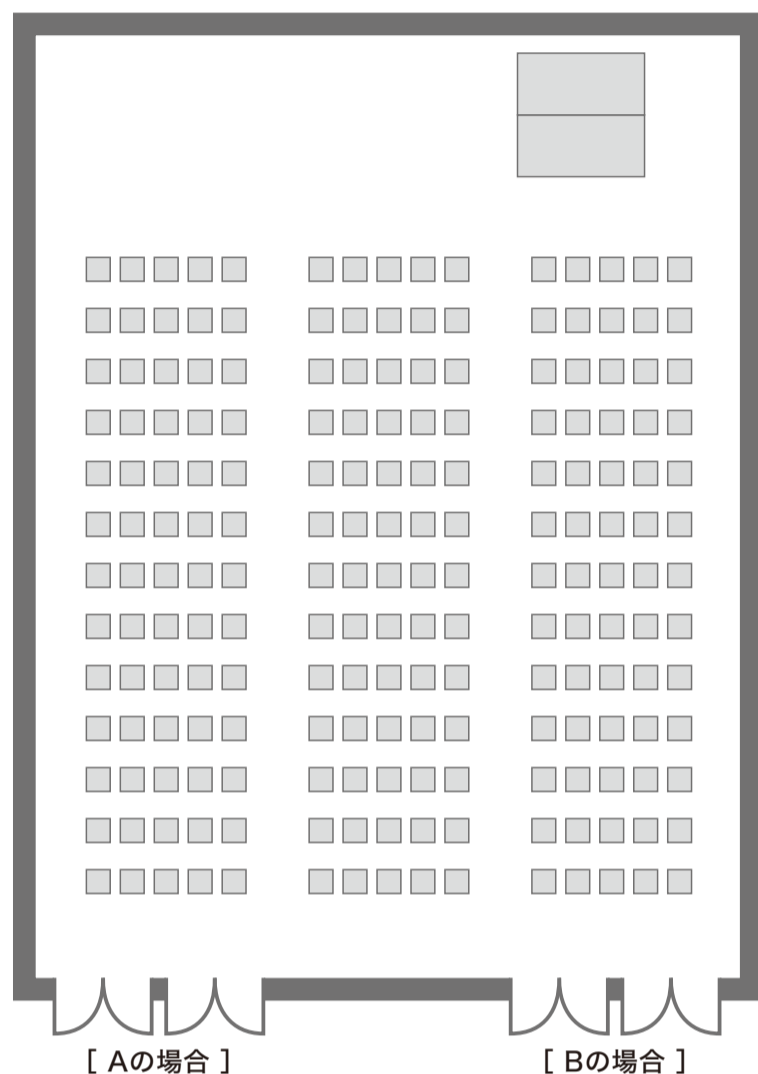

**シアター形式  
(移動観覧席使用)**

405席  
移動観覧席:330席  
フロア:75席

**シアター形式  
(フラットフロア)**

399席  
7席×3列×19列

**スクール形式  
(フラットフロア)**

252席  
6席×3列×14列

**展示・商談会形式  
(フラットフロア)**

24ブース

パーティー形式  
(フラットフロア)

立食 350人 16卓

### シアター形式

195席 5席×3列×13列

### パーティー形式

立食 175人 6卓