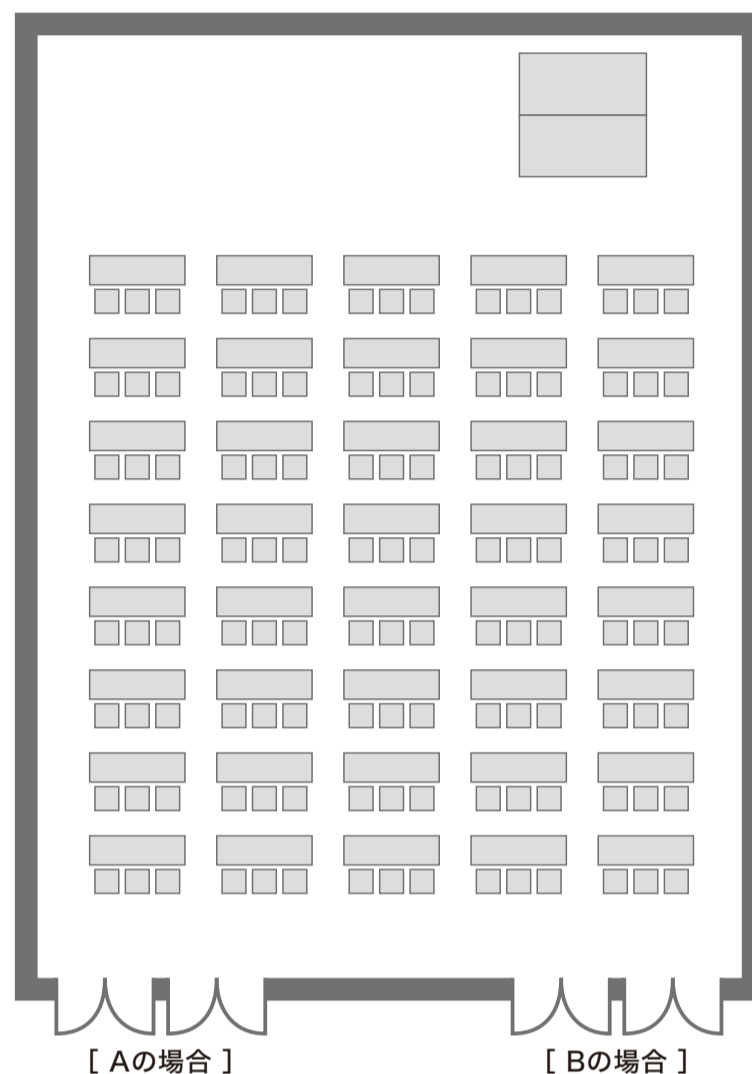

**シアター形式  
(移動観覧席使用)**

405席  
移動観覧席:330席  
フロア:75席

**シアター形式  
(フラットフロア)**

399席  
7席×3列×19列

**スクール形式  
(フラットフロア)**

252席  
6席×3列×14列

**展示・商談会形式  
(フラットフロア)**

24ブース

パーティー形式  
(フラットフロア)

立食 350人 16卓

### シアター形式

195席 5席×3列×13列

### スクール形式

120席 3席×5列×8列