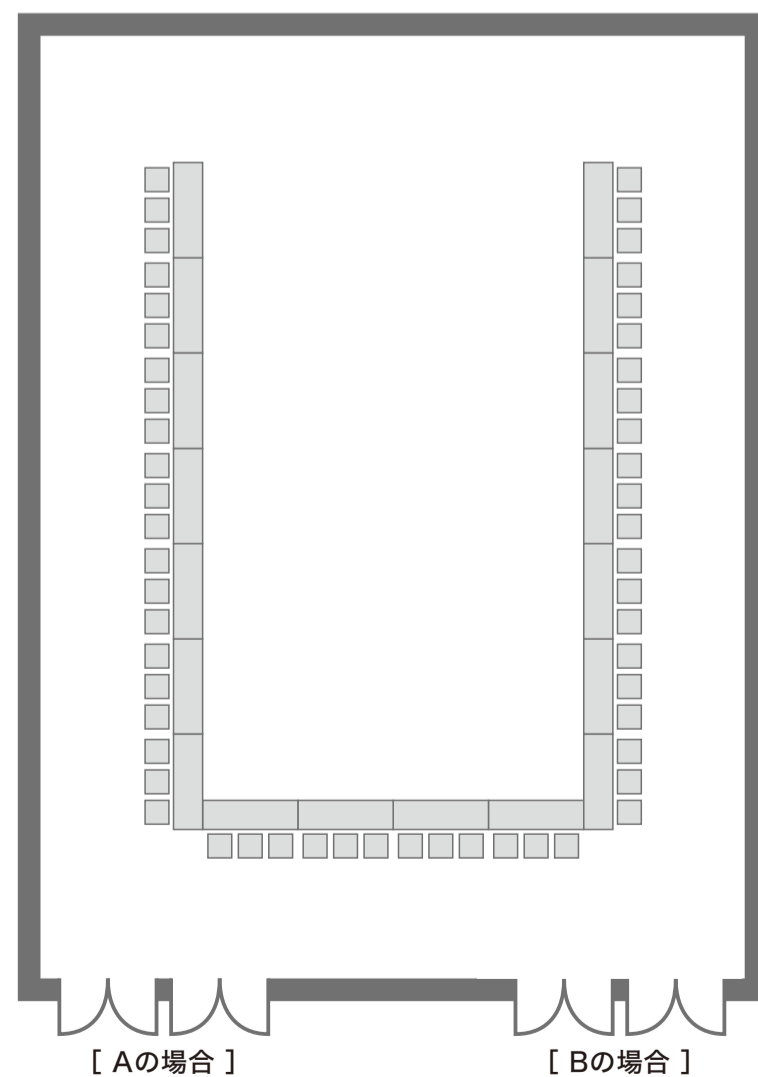

シアター形式

195席 5席×3列×13列

スクール形式

120席 3席×5列×8列

コの字型形式

54席

パーティー形式

立食 175人 6卓