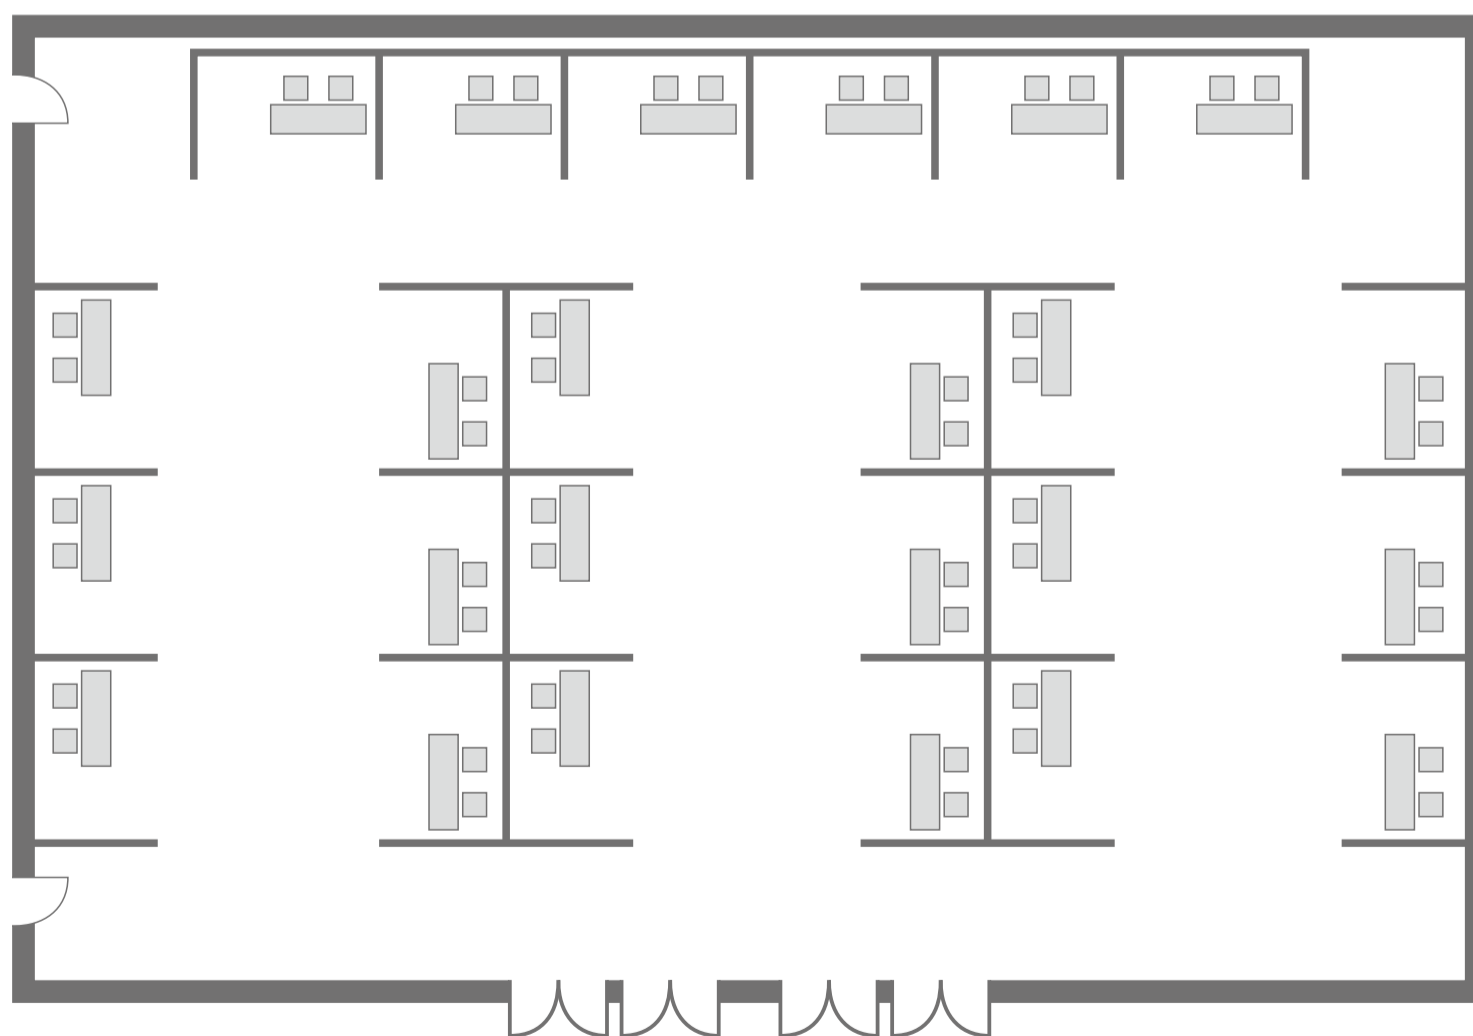

**シアター形式  
(移動観覧席使用)**

405席  
移動観覧席:330席  
フロア:75席

**シアター形式  
(フラットフロア)**

399席  
7席×3列×19列

**スクール形式  
(フラットフロア)**

252席  
6席×3列×14列

**展示・商談会形式  
(フラットフロア)**

24ブース

パーティー形式  
(フラットフロア)

立食 350人 16卓

### シアター形式

195席 5席×3列×13列

### パーティー形式

立食 175人 6卓