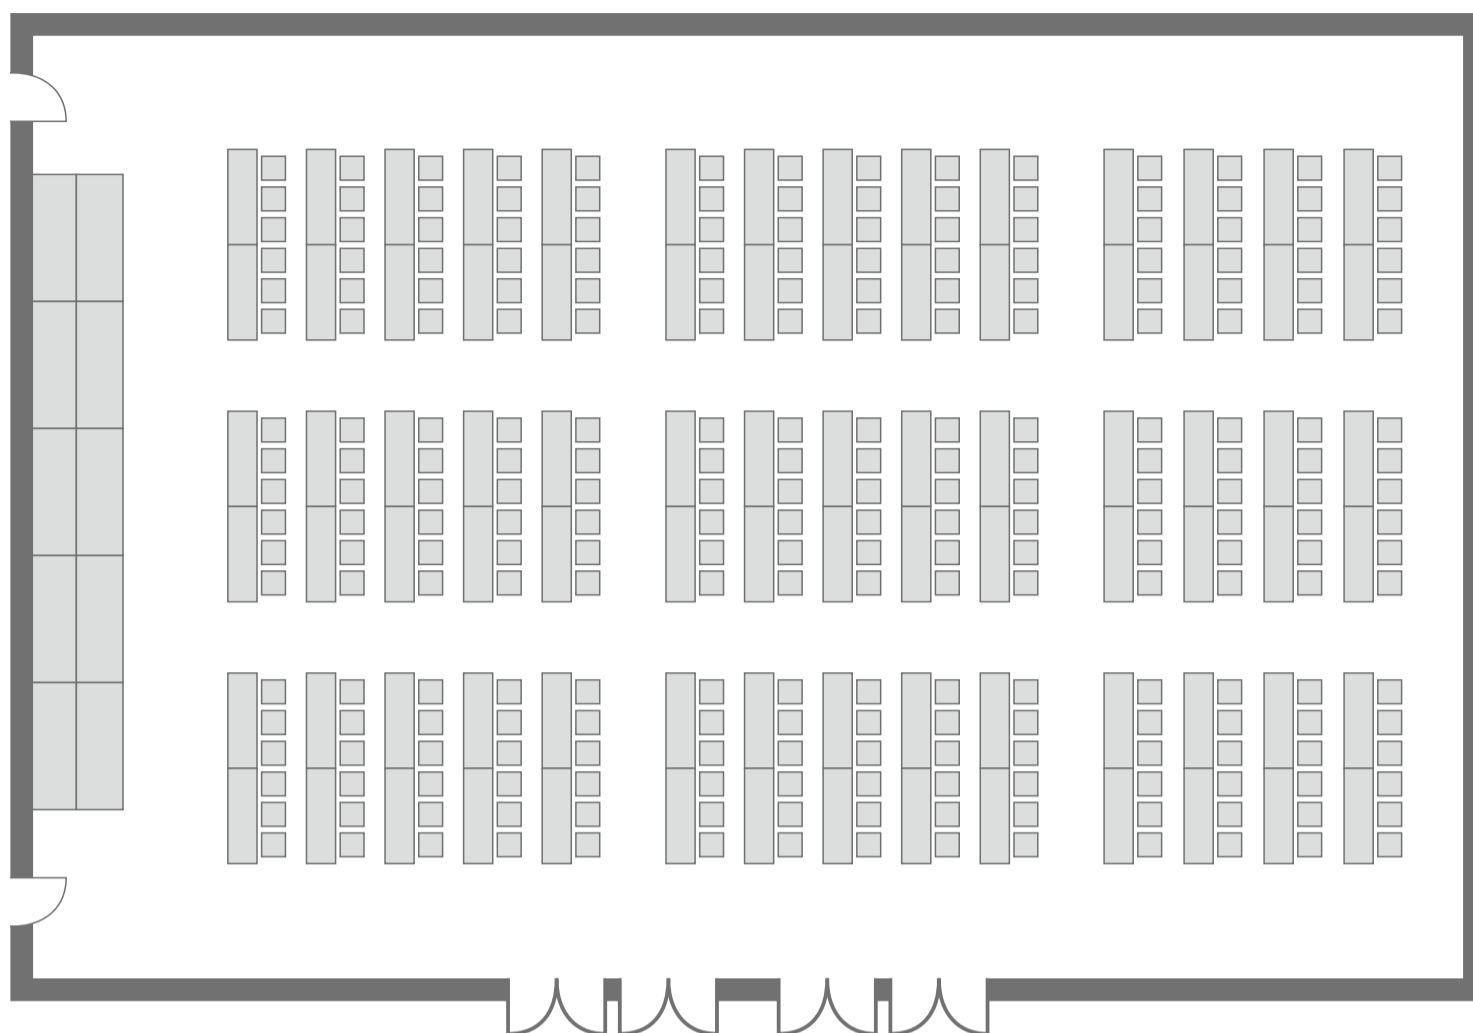

**シアター形式  
(移動観覧席使用)**

405席  
移動観覧席:330席  
フロア:75席

**シアター形式  
(フラットフロア)**

399席  
7席×3列×19列

**スクール形式  
(フラットフロア)**

252席  
6席×3列×14列

**展示・商談会形式  
(フラットフロア)**

24ブース

パーティー形式  
(フラットフロア)

立食 350人 16卓

### シアター形式

195席 5席×3列×13列

### パーティー形式

立食 175人 6卓