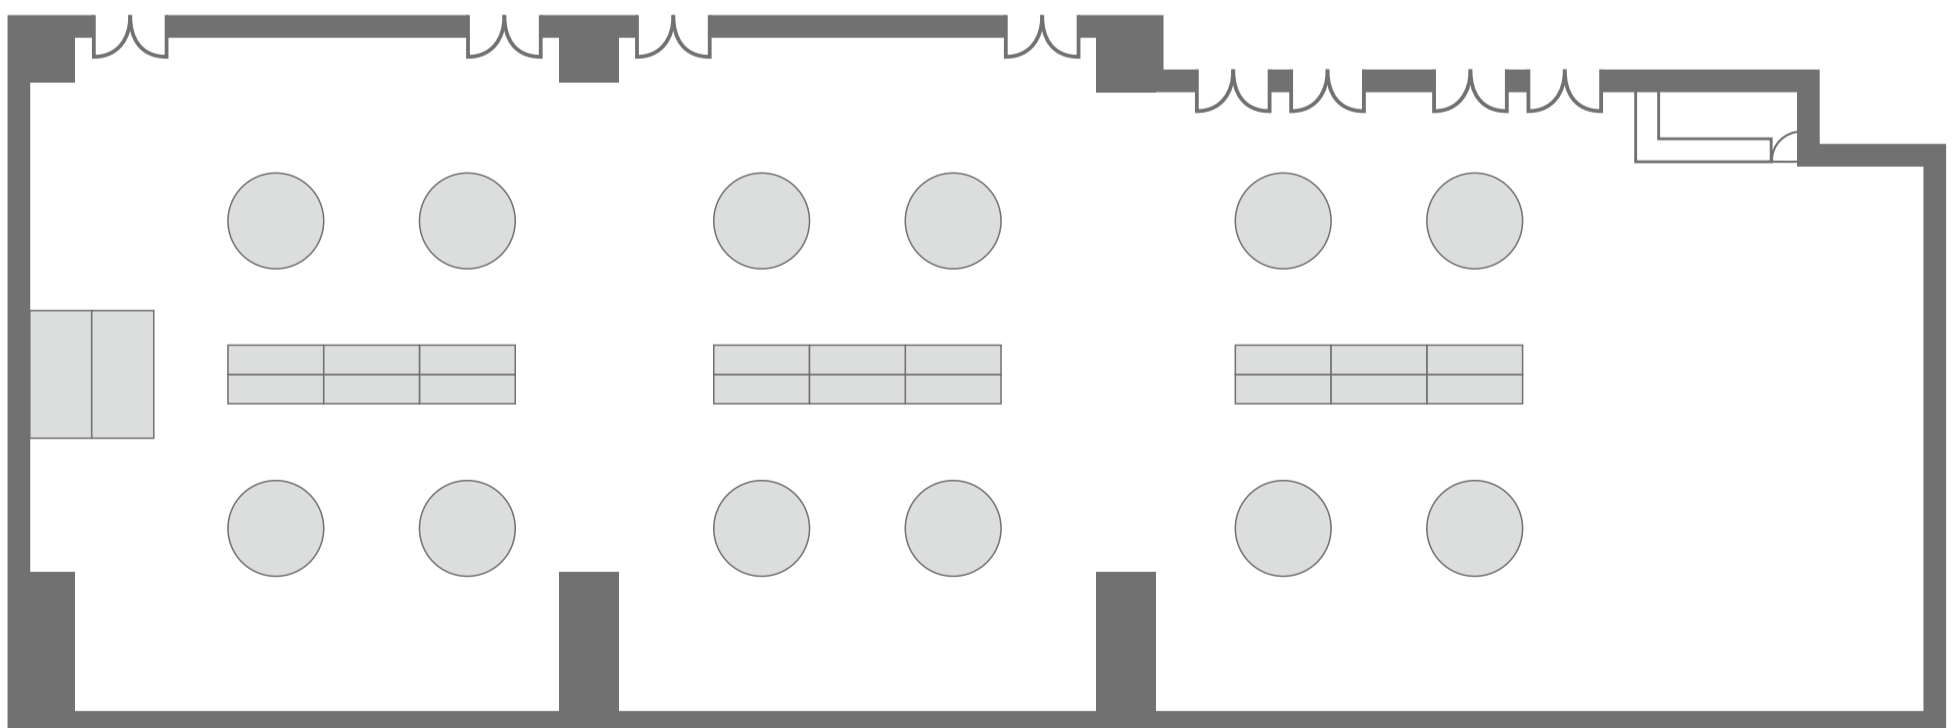

パーティー形式
(フラットフロア)

立食 350人 16卓

シアター形式

195席 5席×3列×13列

スクール形式

120席 3席×5列×8列

コの字型形式

54席

パーティー形式

立食 175人 6卓

シアター形式

266席
7席×2列×19列

スクール形式

144席
3席×4列×12列

展示・相談会形式

18ブース

パーティー形式

立食 270人 12卓

シアター形式

135席 5席×3列×9列

スクール形式

72席 3席×4列×6列

コの字型形式

42席

展示・商談会形式

18ブース

※セミナールーム1/2とホワイエの
連結使用も可能

パーティー形式

立食430人 12卓

※セミナールーム1/2とホワイエの
連結使用も可能

対面形式

30席