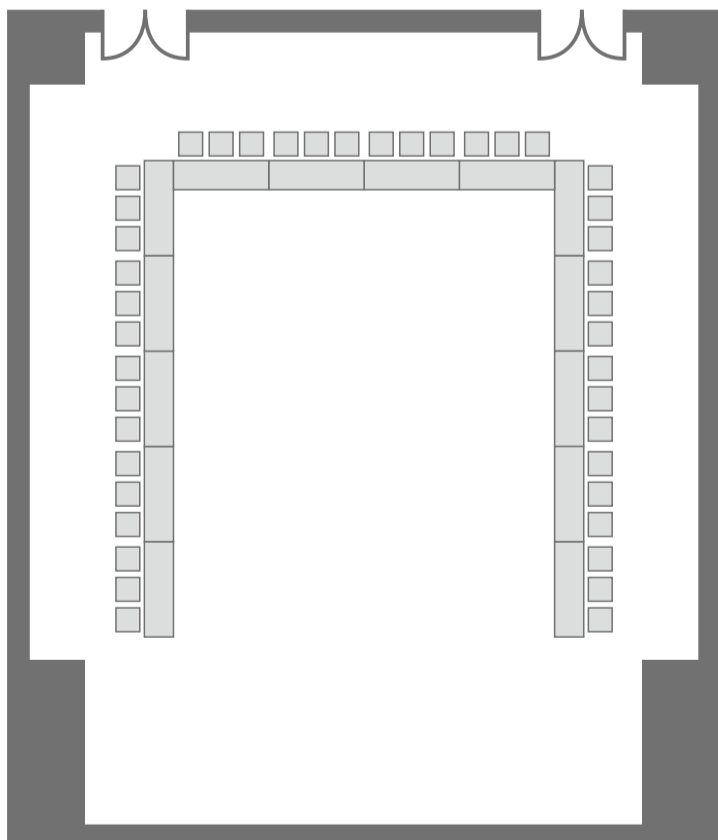

パーティー形式
(フラットフロア)

立食 350人 16卓

シアター形式

195席 5席×3列×13列

スクール形式

120席 3席×5列×8列

コの字型形式

54席

パーティー形式

立食 175人 6卓

シアター形式

266席
7席×2列×19列

スクール形式

144席
3席×4列×12列

展示・相談会形式

18ブース

パーティー形式

立食 270人 12卓

シアター形式

135席 5席×3列×9列

スクール形式

72席 3席×4列×6列

コの字型形式

42席

展示・商談会形式

18ブース

※セミナールーム1/2とホワイエの
連結使用も可能

パーティー形式

立食430人 12卓

※セミナールーム1/2とホワイエの
連結使用も可能

対面形式

30席