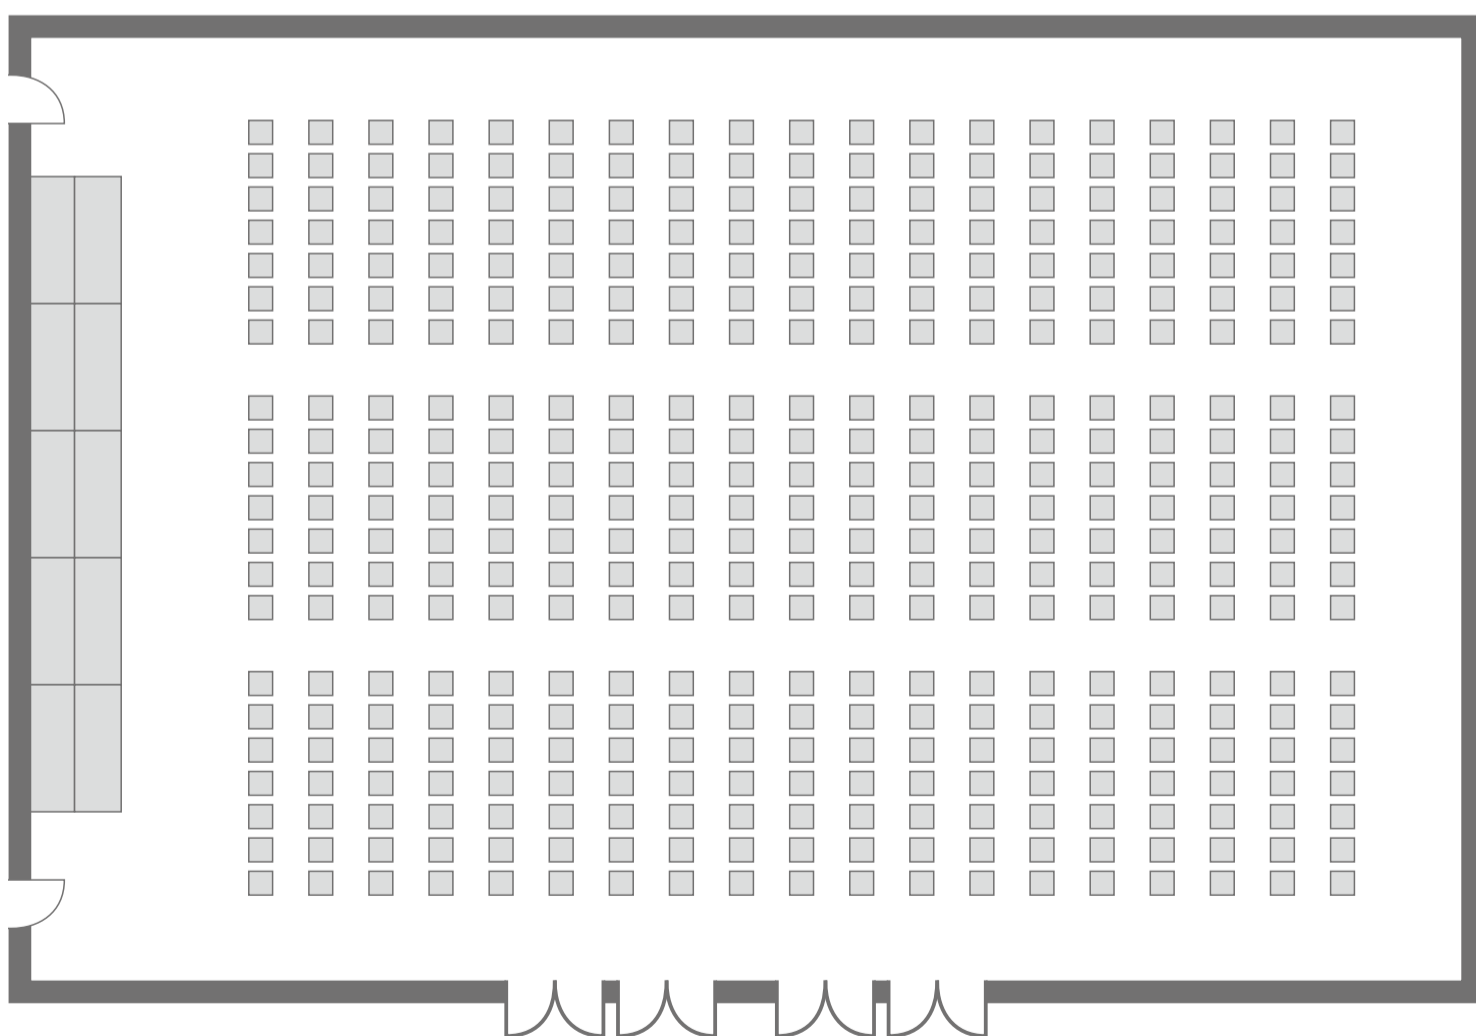

**シアター形式
(移動観覧席使用)**

405席
移動観覧席:330席
フロア:75席

**シアター形式
(フラットフロア)**

399席
7席×3列×19列

**スクール形式
(フラットフロア)**

252席
6席×3列×14列

**展示・商談会形式
(フラットフロア)**

24ブース

パーティー形式
(フラットフロア)

立食 350人 16卓

シアター形式

195席 5席×3列×13列

スクール形式

120席 3席×5列×8列

コの字型形式

54席

パーティー形式

立食 175人 6卓

シアター形式

266席
7席×2列×19列

スクール形式

144席
3席×4列×12列

展示・相談会形式

18ブース

パーティー形式

立食 270人 12卓

シアター形式

135席 5席×3列×9列

スクール形式

72席 3席×4列×6列

コの字型形式

42席