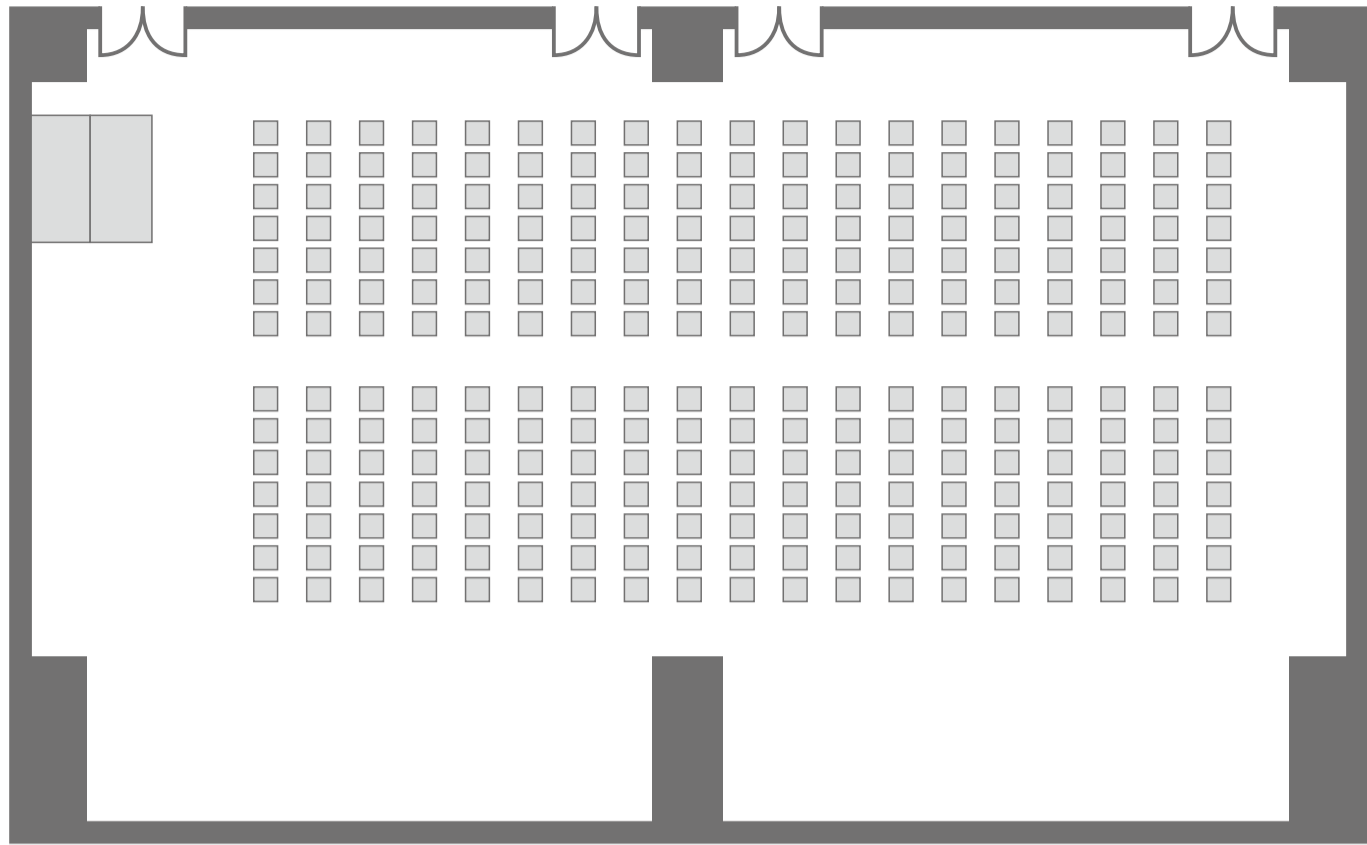

**シアター形式
(移動観覧席使用)**

405席
移動観覧席:330席
フロア:75席

**シアター形式
(フラットフロア)**

399席
7席×3列×19列

**スクール形式
(フラットフロア)**

252席
6席×3列×14列

**展示・商談会形式
(フラットフロア)**

24ブース

パーティー形式
(フラットフロア)

立食 350人 16卓

シアター形式

195席 5席×3列×13列

スクール形式

120席 3席×5列×8列

コの字型形式

54席

パーティー形式

立食 175人 6卓

シアター形式

266席
7席×2列×19列

スクール形式

144席
3席×4列×12列

展示・相談会形式

18ブース

パーティー形式

立食 270人 12卓

シアター形式

135席 5席×3列×9列

スクール形式

72席 3席×4列×6列

コの字型形式

42席