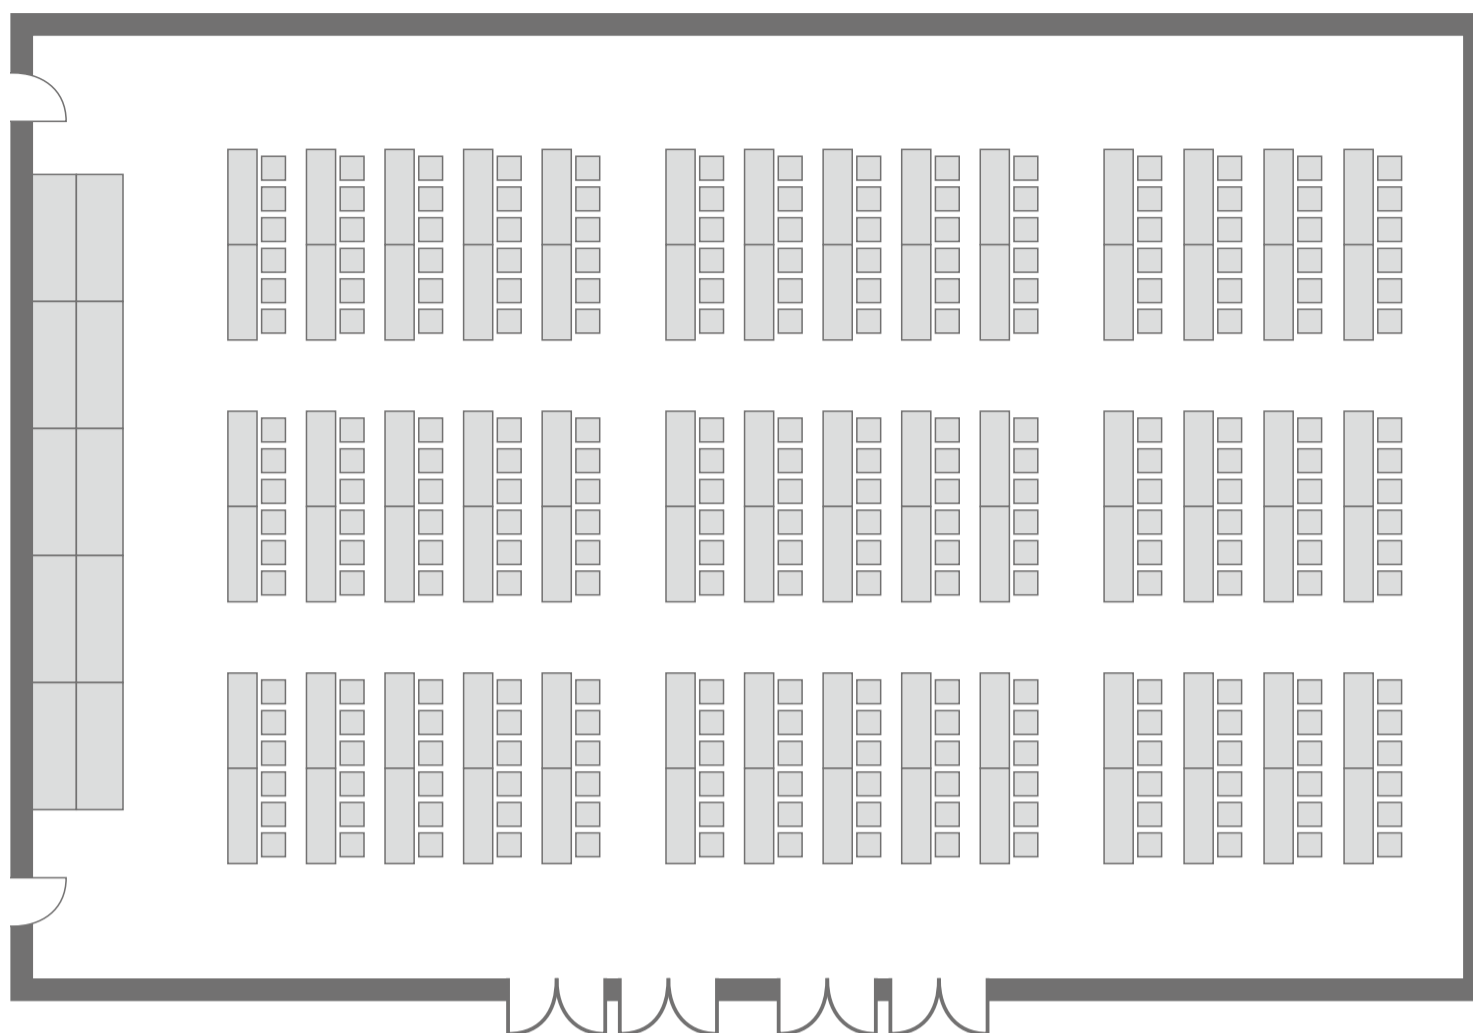

**シアター形式
(移動観覧席使用)**

405席
移動観覧席:330席
フロア:75席

**シアター形式
(フラットフロア)**

399席
7席×3列×19列

**スクール形式
(フラットフロア)**

252席
6席×3列×14列

**展示・商談会形式
(フラットフロア)**

24ブース

パーティー形式
(フラットフロア)

立食 350人 16卓

シアター形式

195席 5席×3列×13列

スクール形式

120席 3席×5列×8列

コの字型形式

54席

パーティー形式

立食 175人 6卓

シアター形式

266席
7席×2列×19列

スクール形式

144席
3席×4列×12列

展示・相談会形式

18ブース

パーティー形式

立食 270人 12卓

シアター形式

135席 5席×3列×9列

スクール形式

72席 3席×4列×6列

コの字型形式

42席