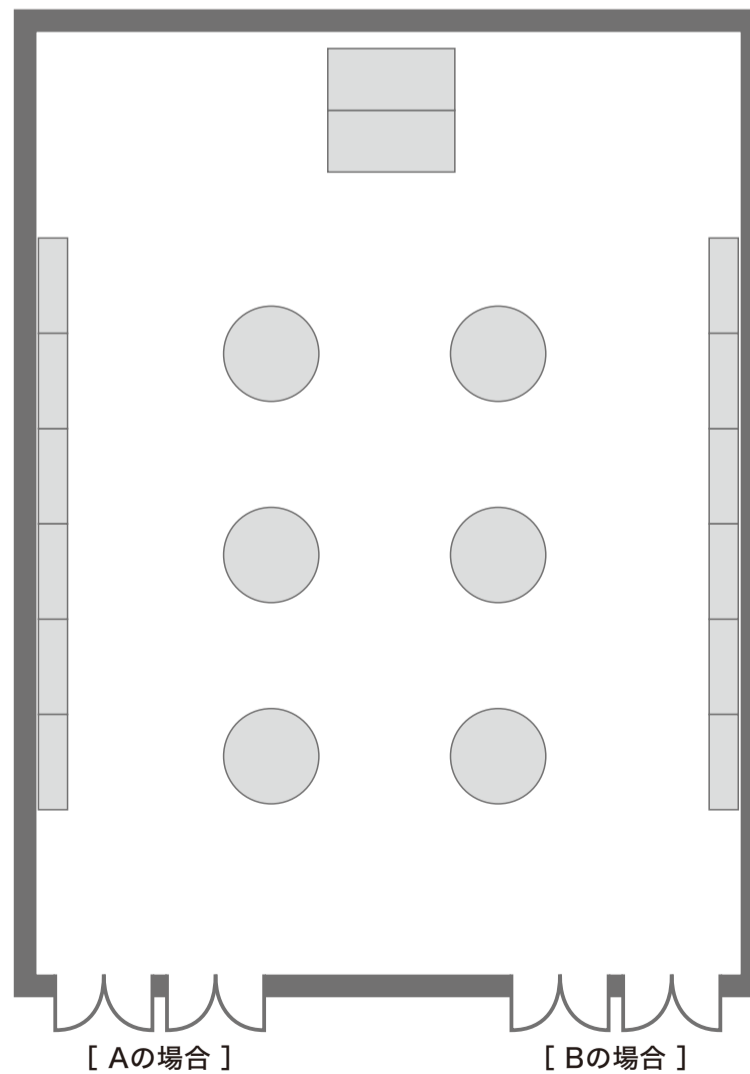

**シアター形式
(移動観覧席使用)**

405席
移動観覧席:330席
フロア:75席

**シアター形式
(フラットフロア)**

399席
7席×3列×19列

**スクール形式
(フラットフロア)**

252席
6席×3列×14列

**展示・商談会形式
(フラットフロア)**

24ブース

パーティー形式
(フラットフロア)

立食 350人 16卓

シアター形式

195席 5席×3列×13列

スクール形式

120席 3席×5列×8列

コの字型形式

54席

パーティー形式

立食 175人 6卓

シアター形式

266席
7席×2列×19列

スクール形式

144席
3席×4列×12列

展示・相談会形式

18ブース

パーティー形式

立食 270人 12卓

シアター形式

135席 5席×3列×9列

スクール形式

72席 3席×4列×6列

コの字型形式

42席