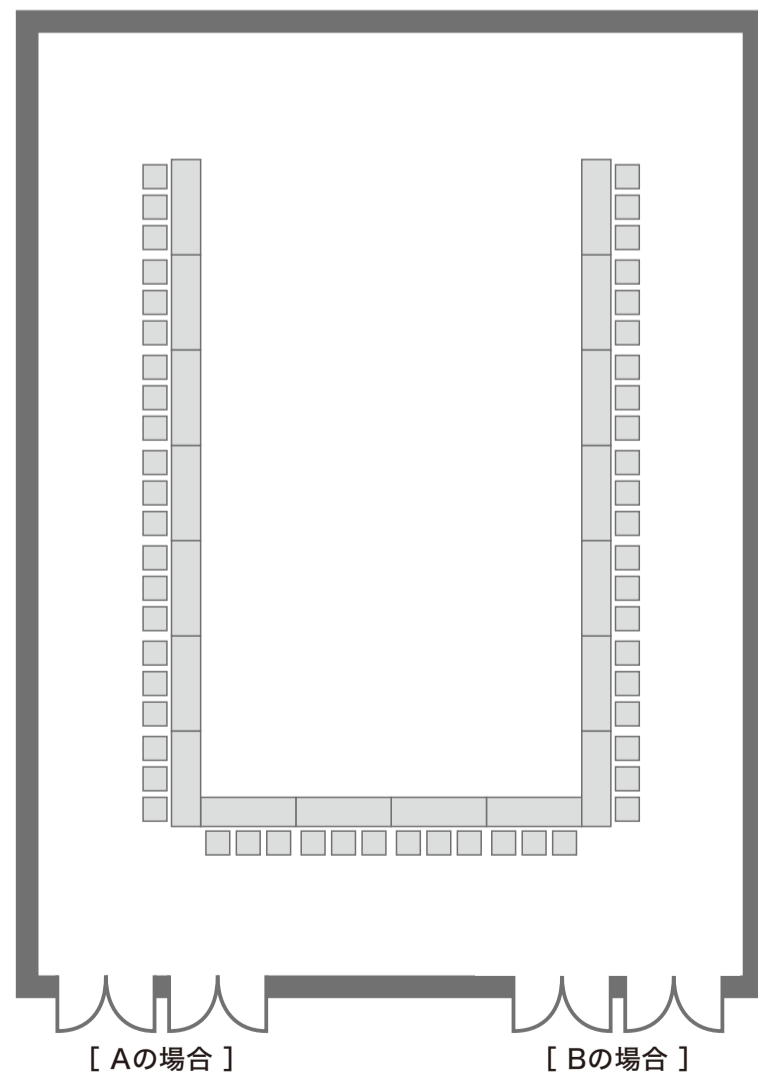

**シアター形式
(移動観覧席使用)**

405席
移動観覧席:330席
フロア:75席

**シアター形式
(フラットフロア)**

399席
7席×3列×19列

**スクール形式
(フラットフロア)**

252席
6席×3列×14列

**展示・商談会形式
(フラットフロア)**

24ブース

パーティー形式
(フラットフロア)

立食 350人 16卓

シアター形式

195席 5席×3列×13列

スクール形式

120席 3席×5列×8列

コの字型形式

54席

パーティー形式

立食 175人 6卓

シアター形式

266席
7席×2列×19列

スクール形式

144席
3席×4列×12列

展示・相談会形式

18ブース

パーティー形式

立食 270人 12卓

シアター形式

135席 5席×3列×9列

スクール形式

72席 3席×4列×6列

コの字型形式

42席