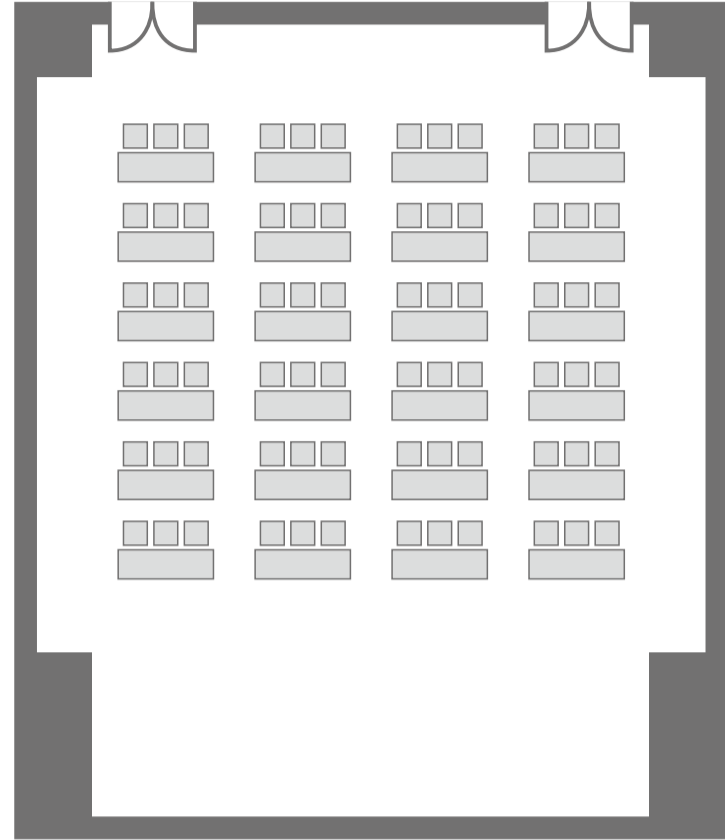

パーティー形式
(フラットフロア)

立食 350人 16卓

シアター形式

195席 5席×3列×13列

スクール形式

120席 3席×5列×8列

コの字型形式

54席

パーティー形式

立食 175人 6卓

シアター形式

266席
7席×2列×19列

スクール形式

144席
3席×4列×12列

展示・相談会形式

18ブース

パーティー形式

立食 270人 12卓

シアター形式

135席 5席×3列×9列

スクール形式

72席 3席×4列×6列

コの字型形式

42席

展示・商談会形式

18ブース

※セミナールーム1/2とホワイエの
連結使用も可能

パーティー形式

立食430人 12卓

※セミナールーム1/2とホワイエの
連結使用も可能

対面形式

30席