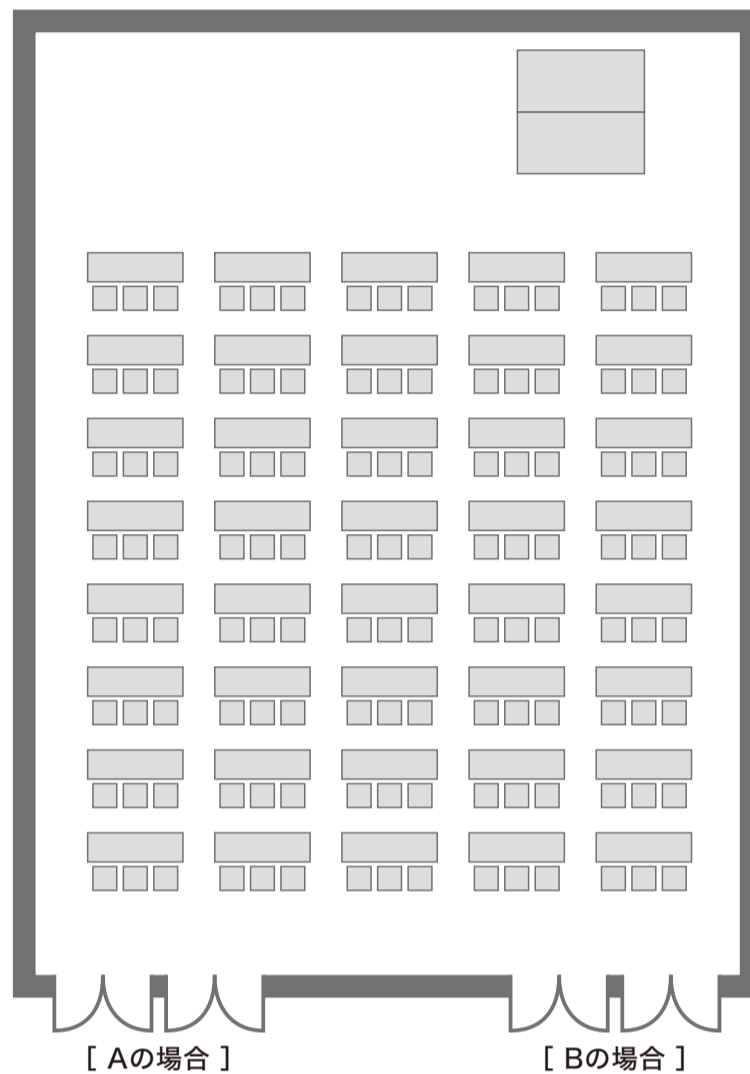

**シアター形式
(移動観覧席使用)**

405席
移動観覧席:330席
フロア:75席

**シアター形式
(フラットフロア)**

399席
7席×3列×19列

**スクール形式
(フラットフロア)**

252席
6席×3列×14列

**展示・商談会形式
(フラットフロア)**

24ブース

パーティー形式
(フラットフロア)

立食 350人 16卓

シアター形式

195席 5席×3列×13列

スクール形式

120席 3席×5列×8列

コの字型形式

54席

パーティー形式

立食 175人 6卓

シアター形式

266席
7席×2列×19列

スクール形式

144席
3席×4列×12列

展示・相談会形式

18ブース

パーティー形式

立食 270人 12卓

シアター形式

135席 5席×3列×9列

スクール形式

72席 3席×4列×6列

コの字型形式

42席