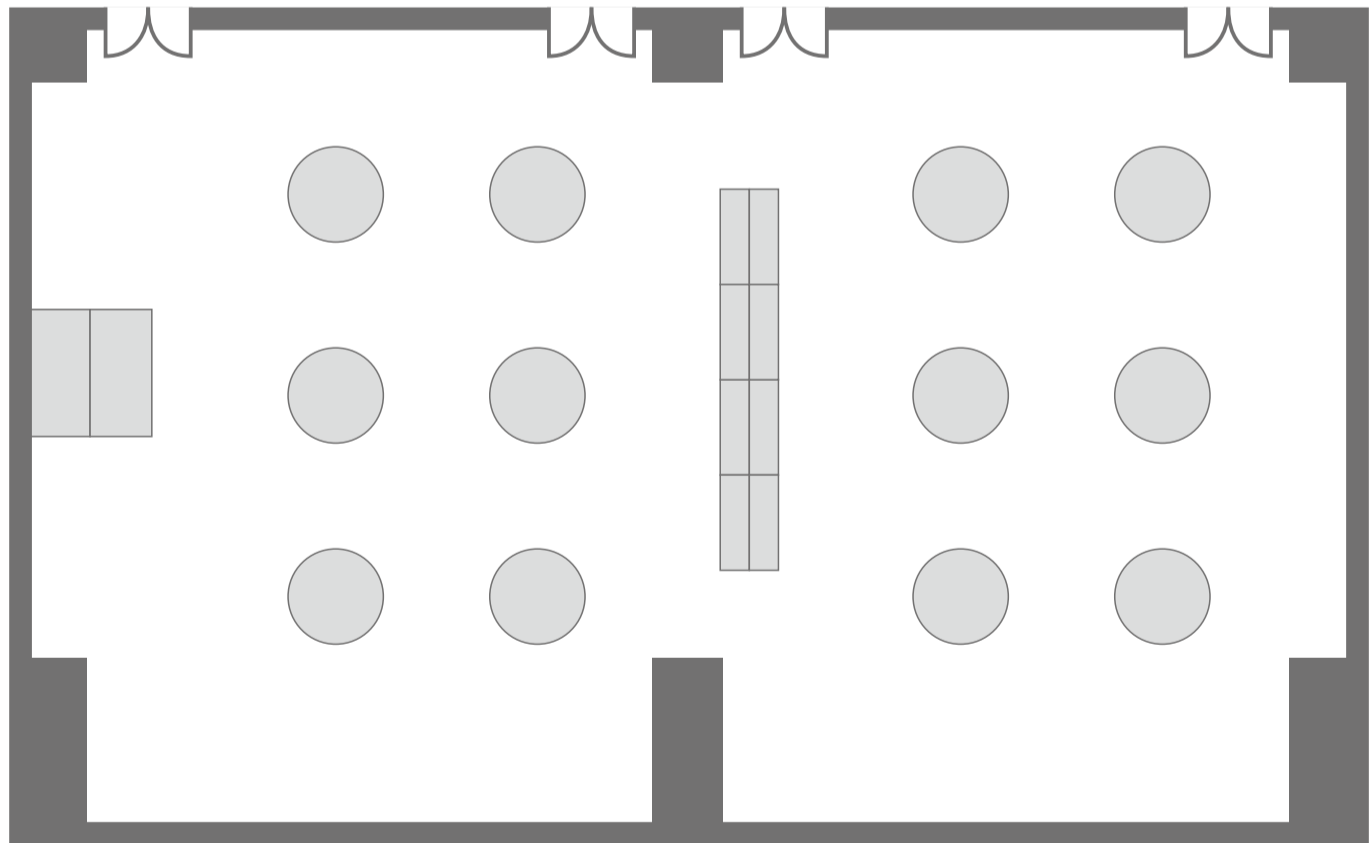

パーティー形式
(フラットフロア)

立食 350人 16卓

シアター形式

195席 5席×3列×13列

スクール形式

120席 3席×5列×8列

コの字型形式

54席

パーティー形式

立食 175人 6卓

シアター形式

266席
7席×2列×19列

スクール形式

144席
3席×4列×12列

展示・相談会形式

18ブース

パーティー形式

立食 270人 12卓

シアター形式

135席 5席×3列×9列

スクール形式

72席 3席×4列×6列

コの字型形式

42席

展示・商談会形式

18ブース

※セミナールーム1/2とホワイエの
連結使用も可能

パーティー形式

立食430人 12卓

※セミナールーム1/2とホワイエの
連結使用も可能

対面形式

30席