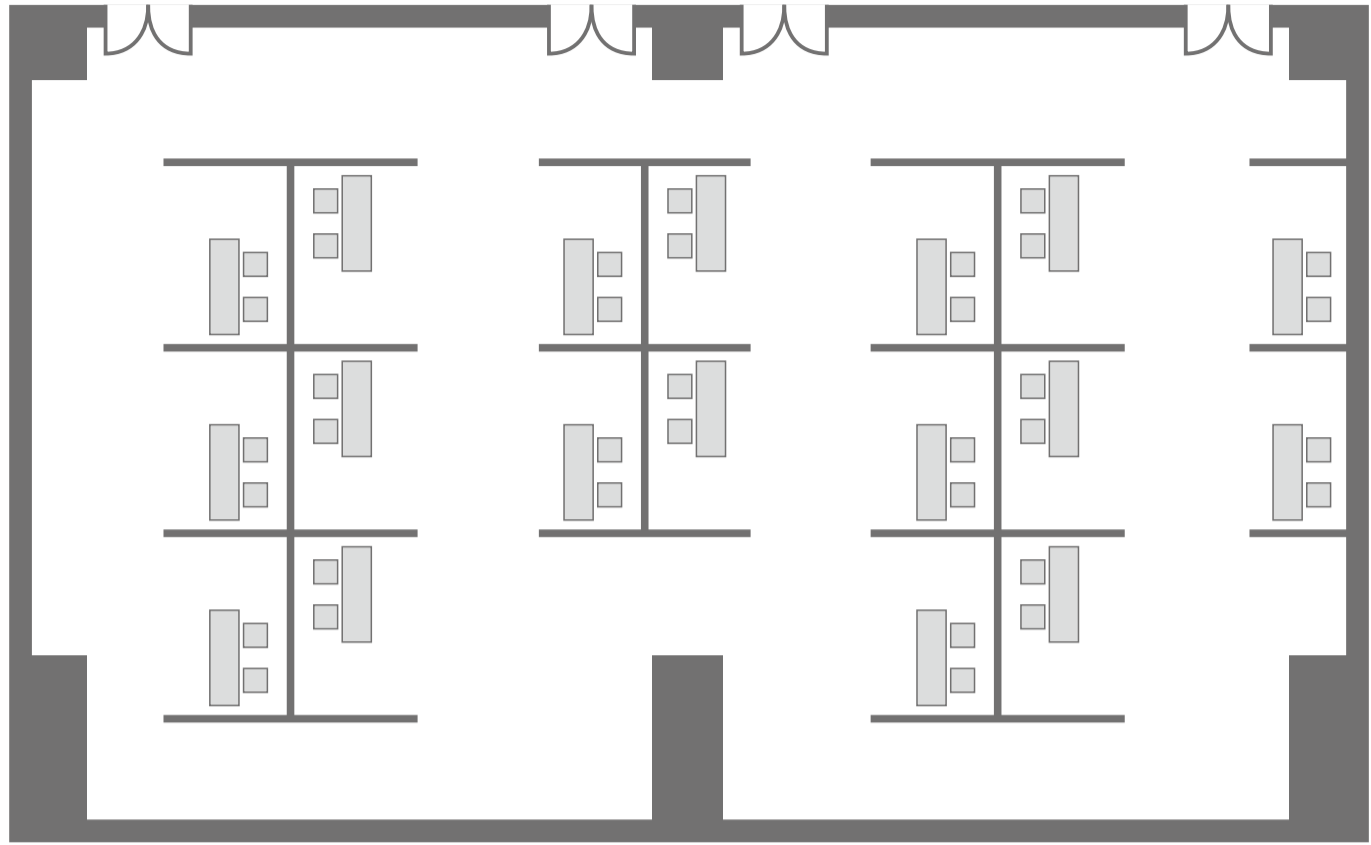

パーティー形式
(フラットフロア)

立食 350人 16卓

シアター形式

195席 5席×3列×13列

スクール形式

120席 3席×5列×8列

コの字型形式

54席

パーティー形式

立食 175人 6卓

シアター形式

266席
7席×2列×19列

スクール形式

144席
3席×4列×12列

展示・相談会形式

18ブース

パーティー形式

立食 270人 12卓

シアター形式

135席 5席×3列×9列

スクール形式

72席 3席×4列×6列

コの字型形式

42席

展示・商談会形式

18ブース

※セミナールーム1/2とホワイエの
連結使用も可能

パーティー形式

立食430人 12卓

※セミナールーム1/2とホワイエの
連結使用も可能

対面形式

30席