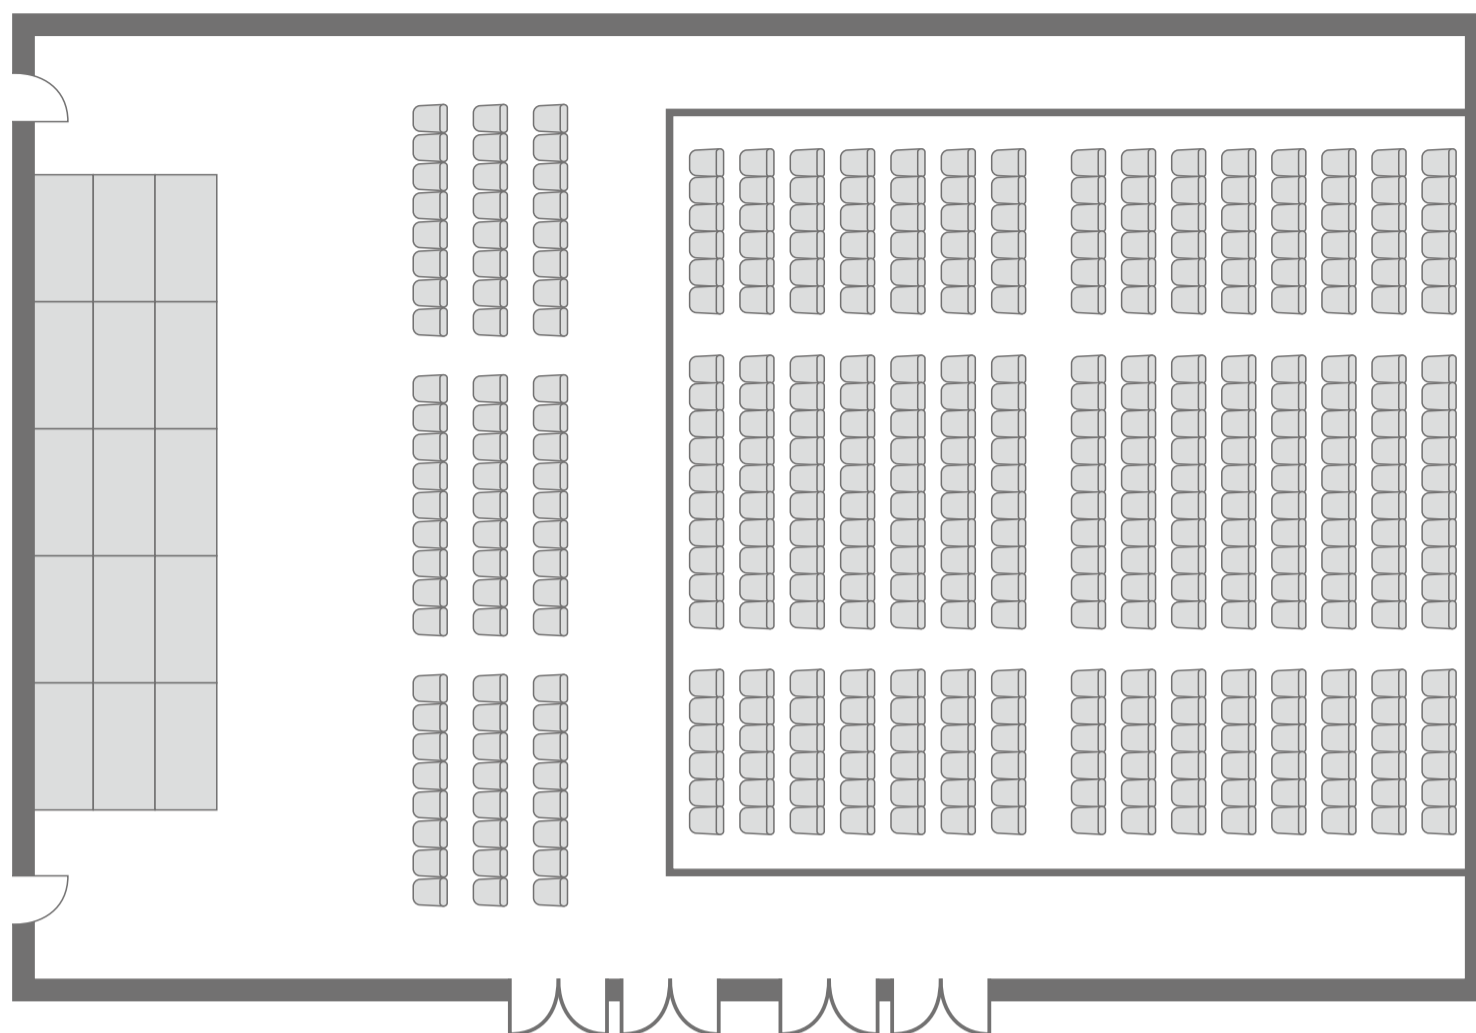

**シアター形式
(移動観覧席使用)**

405席
移動観覧席:330席
フロア:75席

**シアター形式
(フラットフロア)**

399席
7席×3列×19列

**スクール形式
(フラットフロア)**

252席
6席×3列×14列

**展示・商談会形式
(フラットフロア)**

24ブース

パーティー形式
(フラットフロア)

立食 350人 16卓

シアター形式

195席 5席×3列×13列

スクール形式

120席 3席×5列×8列

コの字型形式

54席

パーティー形式

立食 175人 6卓

シアター形式

266席
7席×2列×19列

スクール形式

144席
3席×4列×12列

展示・相談会形式

18ブース

パーティー形式

立食 270人 12卓

シアター形式

135席 5席×3列×9列

スクール形式

72席 3席×4列×6列

コの字型形式

42席