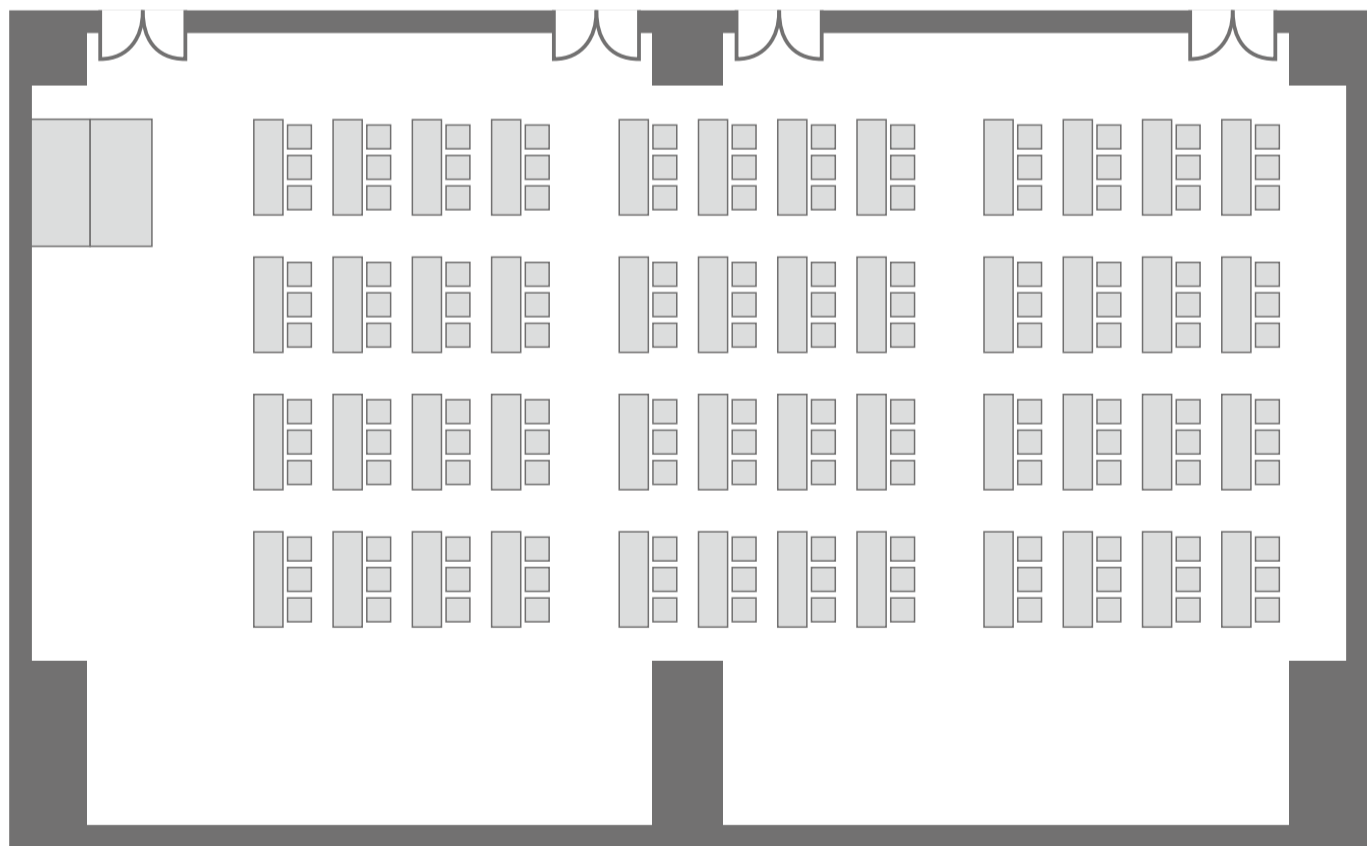

パーティー形式
(フラットフロア)

立食 350人 16卓

シアター形式

195席 5席×3列×13列

スクール形式

120席 3席×5列×8列

コの字型形式

54席

パーティー形式

立食 175人 6卓

シアター形式

266席
7席×2列×19列

スクール形式

144席
3席×4列×12列

展示・相談会形式

18ブース

パーティー形式

立食 270人 12卓

シアター形式

135席 5席×3列×9列

スクール形式

72席 3席×4列×6列

コの字型形式

42席

展示・商談会形式

18ブース

※セミナールーム1/2とホワイエの
連結使用も可能

パーティー形式

立食430人 12卓

※セミナールーム1/2とホワイエの
連結使用も可能

対面形式

30席