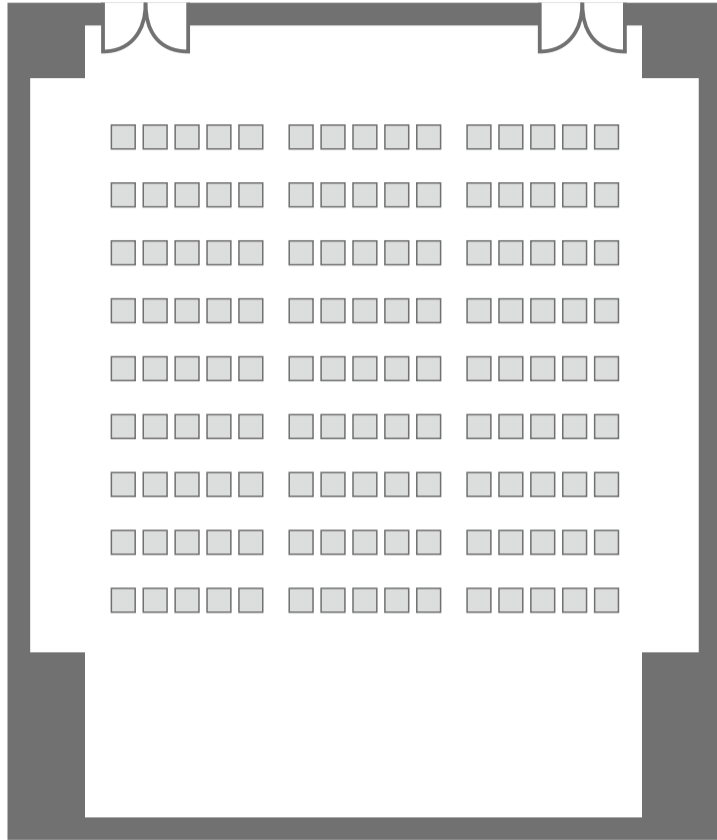

パーティー形式
(フラットフロア)

立食 350人 16卓

シアター形式

195席 5席×3列×13列

スクール形式

120席 3席×5列×8列

コの字型形式

54席

パーティー形式

立食 175人 6卓

シアター形式

266席
7席×2列×19列

スクール形式

144席
3席×4列×12列

展示・相談会形式

18ブース

パーティー形式

立食 270人 12卓

シアター形式

135席 5席×3列×9列

スクール形式

72席 3席×4列×6列

コの字型形式

42席

展示・商談会形式

18ブース

※セミナールーム1/2とホワイエの
連結使用も可能

パーティー形式

立食430人 12卓

※セミナールーム1/2とホワイエの
連結使用も可能

対面形式

30席