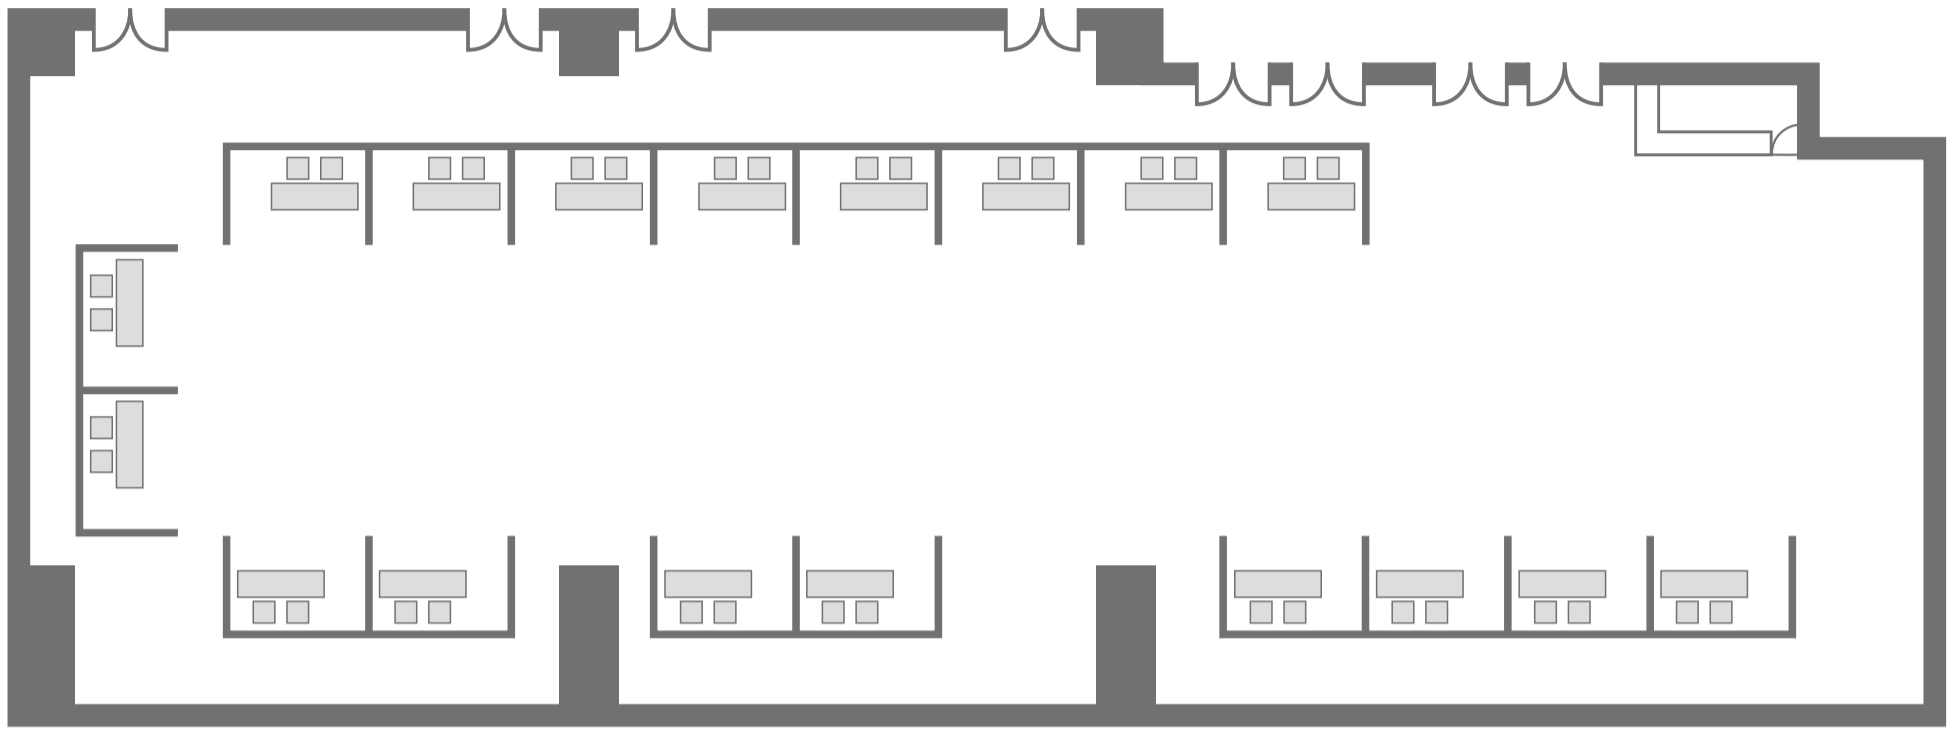

パーティー形式
(フラットフロア)

立食 350人 16卓

シアター形式

195席 5席×3列×13列

スクール形式

120席 3席×5列×8列

コの字型形式

54席

パーティー形式

立食 175人 6卓

シアター形式

266席
7席×2列×19列

スクール形式

144席
3席×4列×12列

展示・相談会形式

18ブース

パーティー形式

立食 270人 12卓

シアター形式

135席 5席×3列×9列

スクール形式

72席 3席×4列×6列

コの字型形式

42席

展示・商談会形式

18ブース

※セミナールーム1/2とホワイエの
連結使用も可能

パーティー形式

立食430人 12卓

※セミナールーム1/2とホワイエの
連結使用も可能

対面形式

30席