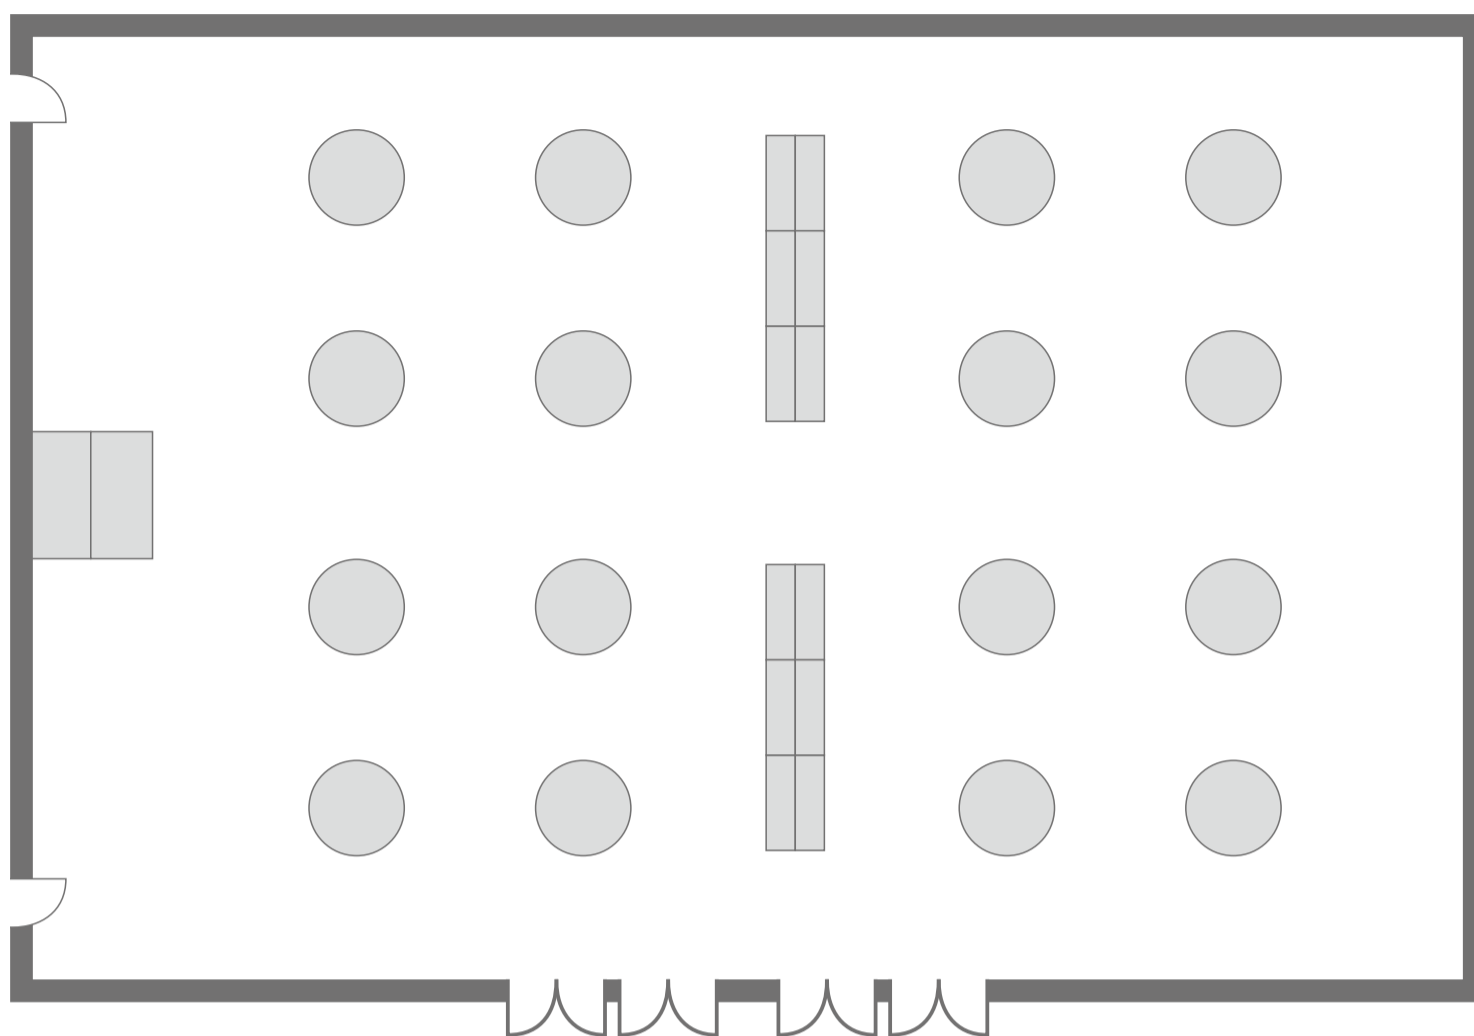

**シアター形式
(移動観覧席使用)**

405席
移動観覧席:330席
フロア:75席

**シアター形式
(フラットフロア)**

399席
7席×3列×19列

**スクール形式
(フラットフロア)**

252席
6席×3列×14列

**展示・商談会形式
(フラットフロア)**

24ブース

パーティー形式
(フラットフロア)

立食 350人 16卓

シアター形式

195席 5席×3列×13列

スクール形式

120席 3席×5列×8列

コの字型形式

54席

パーティー形式

立食 270人 12卓

シアター形式

135席 5席×3列×9列

スクール形式

72席 3席×4列×6列

コの字型形式

42席

口の字型形式

24席