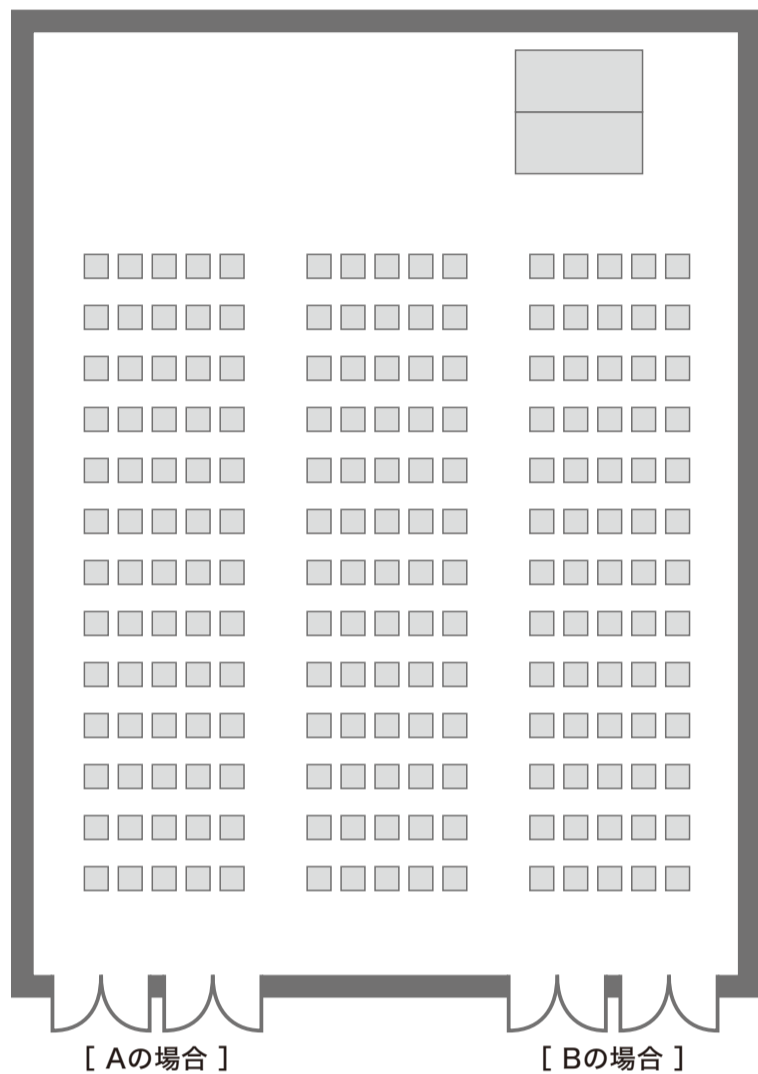

**シアター形式
(移動観覧席使用)**

405席
移動観覧席:330席
フロア:75席

**シアター形式
(フラットフロア)**

399席
7席×3列×19列

**スクール形式
(フラットフロア)**

252席
6席×3列×14列

**展示・商談会形式
(フラットフロア)**

24ブース

パーティー形式
(フラットフロア)

立食 350人 16卓

シアター形式

195席 5席×3列×13列

スクール形式

120席 3席×5列×8列

コの字型形式

54席

パーティー形式

立食 175人 6卓

シアター形式

266席
7席×2列×19列

スクール形式

144席
3席×4列×12列

展示・相談会形式

18ブース

パーティー形式

立食 270人 12卓

シアター形式

135席 5席×3列×9列

スクール形式

72席 3席×4列×6列

コの字型形式

42席