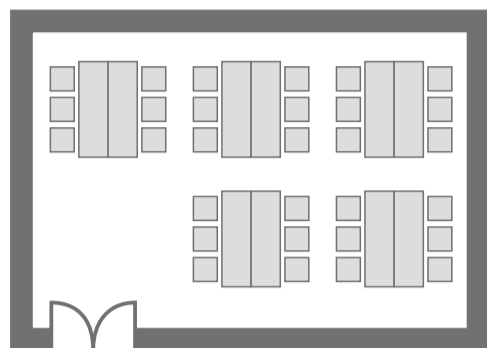

パーティー形式
(フラットフロア)

立食 350人 16卓

シアター形式

195席 5席×3列×13列

スクール形式

120席 3席×5列×8列

コの字型形式

54席

パーティー形式

立食 175人 6卓

シアター形式

266席
7席×2列×19列

スクール形式

144席
3席×4列×12列

展示・相談会形式

18ブース

パーティー形式

立食 270人 12卓

シアター形式

135席 5席×3列×9列

スクール形式

72席 3席×4列×6列

コの字型形式

42席

展示・商談会形式

18ブース

※セミナールーム1/2とホワイエの
連結使用も可能

パーティー形式

立食430人 12卓

※セミナールーム1/2とホワイエの
連結使用も可能

対面形式

30席