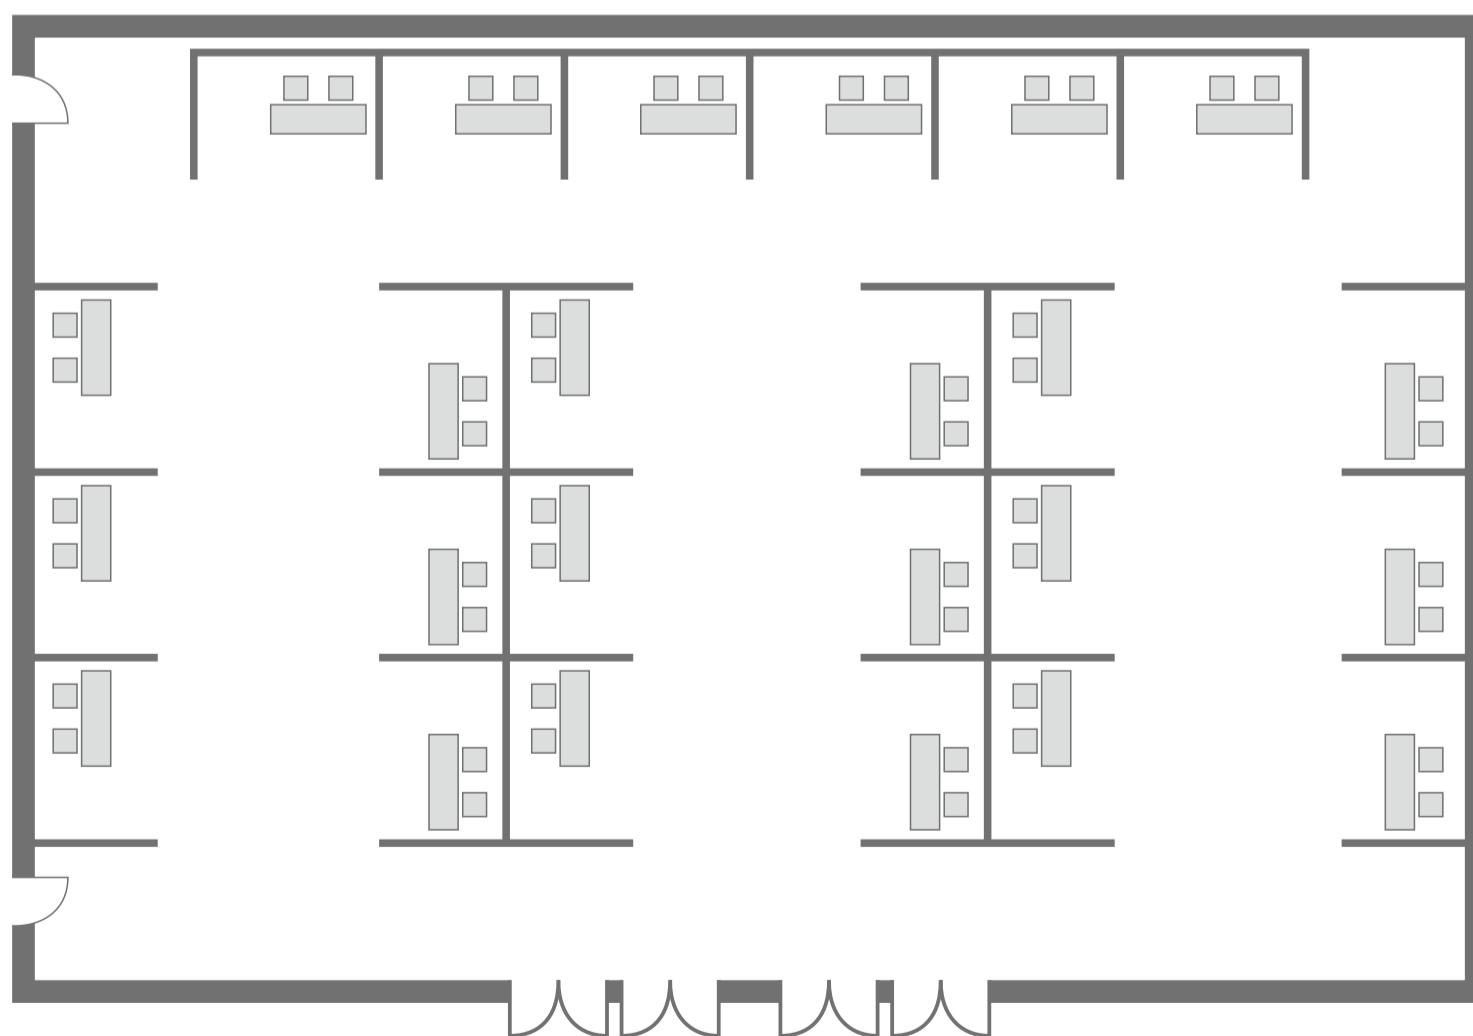

**シアター形式
(移動観覧席使用)**

405席
移動観覧席:330席
フロア:75席

**シアター形式
(フラットフロア)**

399席
7席×3列×19列

**スクール形式
(フラットフロア)**

252席
6席×3列×14列

**展示・商談会形式
(フラットフロア)**

24ブース

パーティー形式
(フラットフロア)

立食 350人 16卓

シアター形式

195席 5席×3列×13列

スクール形式

120席 3席×5列×8列

コの字型形式

54席

パーティー形式

立食 175人 6卓

シアター形式

266席
7席×2列×19列

スクール形式

144席
3席×4列×12列

展示・相談会形式

18ブース

パーティー形式

立食 270人 12卓

シアター形式

135席 5席×3列×9列

スクール形式

72席 3席×4列×6列

コの字型形式

42席